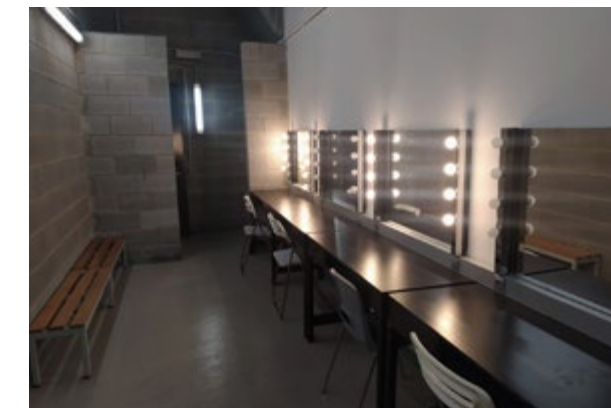

Zona lleure/cuina- 62m2
4 plaques de vitroceràmica, 1 forn, 2 microones, 2 neveres, 2 piques, estris de cuina...

Sala Polivalent - 82m2
Il·luminació: genèrica.

Vestuaris - 59m2
2 vestuaris amb 6 dutxes i 1 lavabo cadascun.
1 lavabo adaptat per a persones minusvàlides.

Camerins Posada en Escena - 30m2
3 dutxes i 1 lavabo.

Serveis:

- Climatització d'estiu i hivern.
- Accés per a persones amb mobilitat reduïda.
- Ascensor.
- Aparcament.
- Moll de càrrega.
- Wifi.
- Màquina de vending.
- Màquina de cafès.