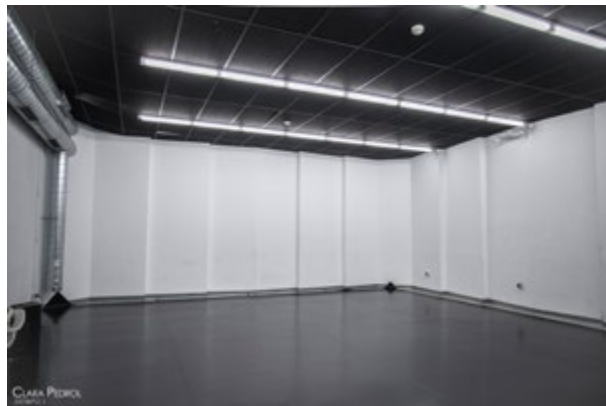

Sala de música - 71m2
Espai insonoritzat.
Equip de so: altaveu amb connexió minijack.
Il·luminació: genèrica.