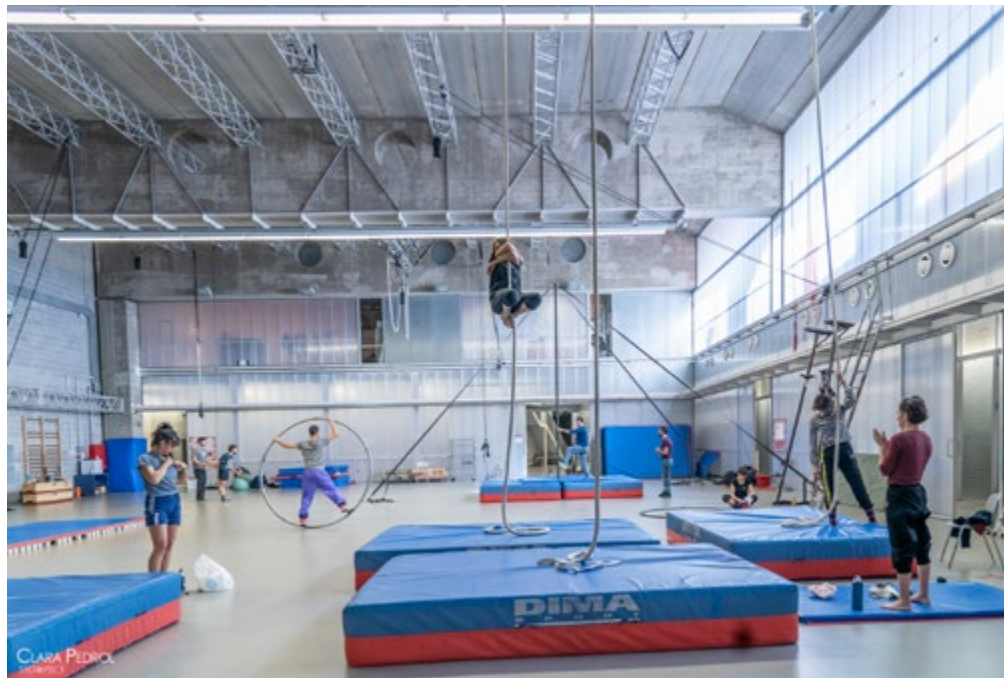

Des del març del 2011, La Central del Circ es trasllada a la seva seu definitiva, un espai de 3.500 m² sota la placa fotovoltaica del **Parc del Fòrum de Barcelona**, format per una gran sala d'entrenament d'artistes de circ de 650 m², diverses sales per a la creació i investigació artística i una sala d'exhibició, a més de diversos espais polivalents.

Aquests espais poden ser posats a disposició d'empreses o altres entitats per la realització d'esdeveniments, filmacions, trobades, congressos, assajos, etc. en règim de lloguer, sempre que sigui compatible amb l'activitat principal del centre.

L'empresa interessada en realitzar un esdeveniment a les instal·lacions de La Central pot posar-se en contacte amb nosaltres per tal de gestionar els espais que poden ser del seu interès, horaris i preus. En tot cas, es recomana una visita a l'edifici, amb prèvia cita.

El cost del lloguer dependrà de les necessitats del mateix: durada, quantitat d'espai, persones participants, requeriment de recursos humans, de muntatges i desmuntatges tècnics, etc. Tota la informació es recollirà en un contracte que haurà d'estar signat i acordat per les dues parts.

Tot seguit mostrem les nostres instal·lacions i les seves dimensions i característiques.