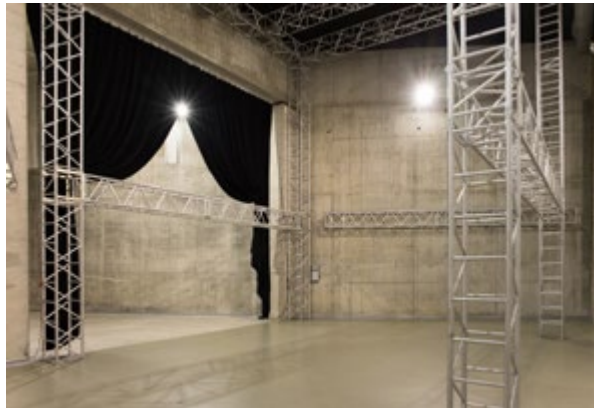

Sala Triangular - 172m²

Equip de so: altaveu amb connexió minijack.
Il·luminació: 6 focus amb dimmer.