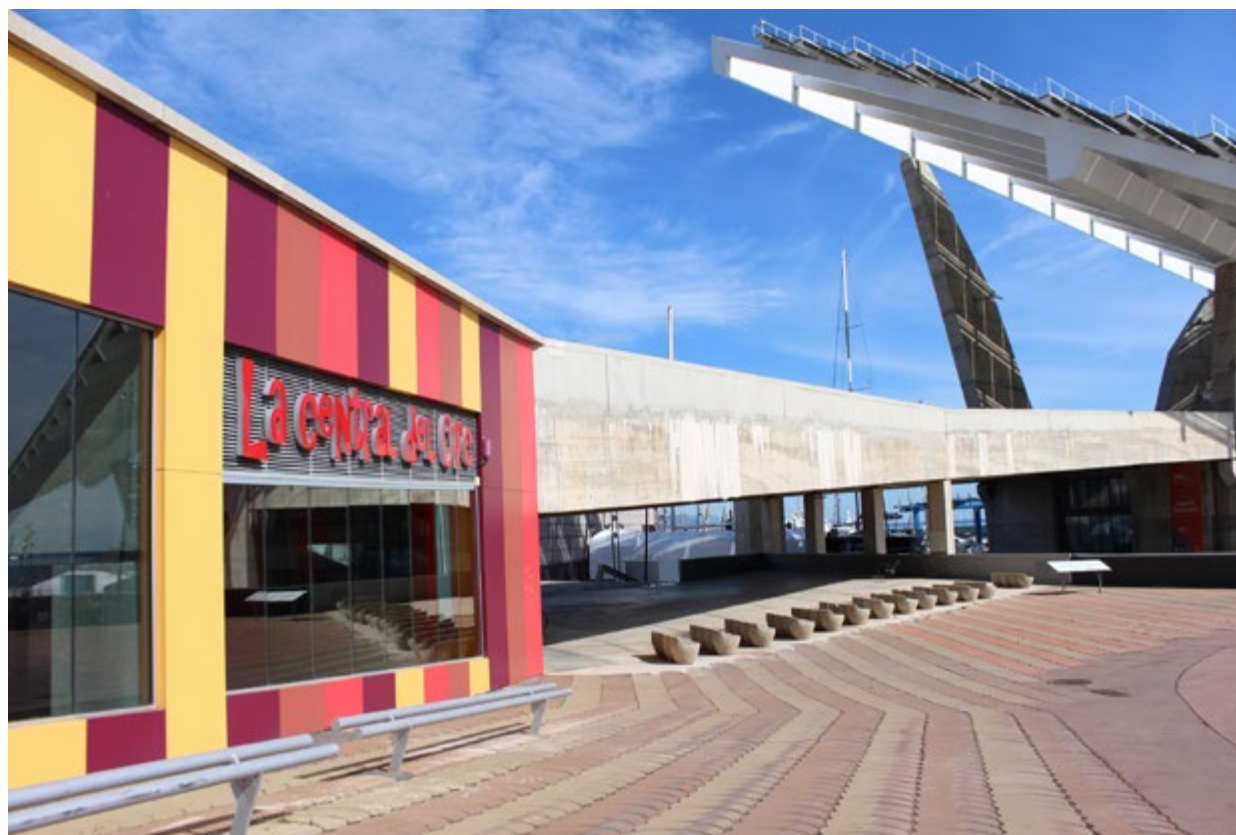

LA CENTRAL DEL CIRC

Equipament de la xarxa de Fàbriques de Creació de l'Ajuntament de Barcelona

Lloguers de les nostres instal·lacions per a usos aliens a la creació artística

La Central del Circ és un **espai de creació**, investigació, entrenament, assaig i formació continuada destinat a professionals de les arts del circ de totes les procedències i disciplines, que forma part de la xarxa de Fàbriques de Creació de l'Ajuntament de Barcelona.

Des del març del 2011, La Central del Circ es trasllada a la seva seu definitiva, un espai de 3.500 m² sota la placa fotovoltaica del **Parc del Fòrum de Barcelona**, format per una gran sala d'entrenament d'artistes de circ de 650 m², diverses sales per a la creació i investigació artística i una sala d'exhibició, a més de diversos espais polivalents.