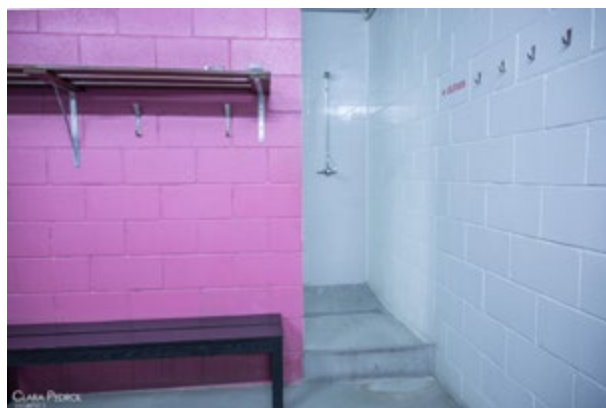

Sala d'Entrenament - 645m2
Equip de so: altaveu amb connexió minijack.
Il·luminació: genèrica.

Sala de música - 71m2
Espai insonoritzat.
Equip de so: altaveu amb connexió minijack.
Il·luminació: genèrica.

Zona lleure/cuina- 62m2
4 plaques de vitroceràmica, 1 forn, 2 microones, 2 neveres, 2 piques, estris de cuina...

Sala Polivalent - 82m2
Il·luminació: genèrica.

Vestuaris - 59m2
2 vestuaris amb 6 dutxes i 1 lavabo cadascun.
1 lavabo adaptat per a persones minusvàlides.

Camerins Posada en Escena - 30m2
3 dutxes i 1 lavabo.

Serveis:

- Climatització d'estiu i hivern.
- Accés per a persones amb mobilitat reduïda.
- Ascensor.
- Aparcament.
- Moll de càrrega.
- Wifi.
- Màquina de vending.
- Màquina de cafès.