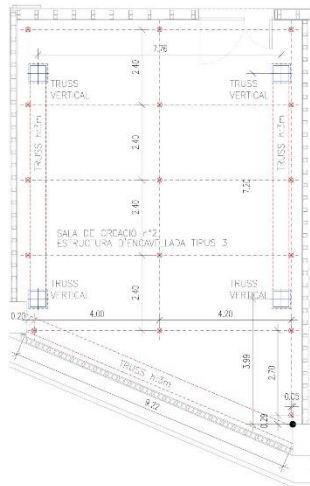

1. Sala Petita: 66 m<sup>2</sup>
2. Sala Trapezoidal: 111 m<sup>2</sup>
3. Sala Rectangular: 130 m<sup>2</sup>
4. Sala Triangular: 170 m<sup>2</sup>
5. Sala de música: 71 m<sup>2</sup>

**Els preus de lloguer per a la creació circense són els següents:**

**SALA PETITA**

SECCIÓ LONGITUDINAL

SECCIÓ TRANSVERSAL E 1/50

PLANTA SUPERIOR

SECCIÓ TRANSVERSAL E 1/50

**SALA TRAPEZOIDAL**

SECCIÓ LONGITUDINAL

SECCIÓ TRANSVERSAL

E: 1/50

PLANTA SUPERIOR

**SALA RECTANGULAR**

SECCIÓ LONGITUDINAL

SECCIÓ TRANSVERSAL

E: 1/50

PLANTA SUPERIOR

**SALA TRIANGULAR**

SECCIÓ LONGITUDINAL

SECCIÓ TRANSVERSAL

E: 1/50

PLANTA SUPERIOR

SALA DE MÚSICA