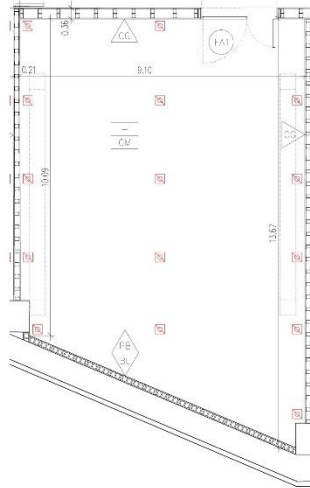

1. Sala Petita: 66 m<sup>2</sup>
2. Sala Trapezoidal: 111 m<sup>2</sup>
3. Sala Rectangular: 130 m<sup>2</sup>
4. Sala Triangular: 170 m<sup>2</sup>
5. Sala de música: 71 m<sup>2</sup>

**Els preus de lloguer per a la creació circense són els següents:**

**SALA PETITA**

SECCIÓ LONGITUDINAL

SECCIÓ TRANSVERSAL E 1/50

PLANTA SUPERIOR

SECCIÓ TRANSVERSAL E 1/50

**SALA TRAPEZOIDAL**

SECCIÓ LONGITUDINAL

SECCIÓ TRANSVERSAL

E: 1/50

PLANTA SUPERIOR

**SALA RECTANGULAR**

SECCIÓ LONGITUDINAL

SECCIÓ TRANSVERSAL

E: 1/50

PLANTA SUPERIOR

**SALA TRIANGULAR**

SECCIÓ LONGITUDINAL

SECCIÓ TRANSVERSAL

E: 1/50

PLANTA SUPERIOR

SALA DE MÚSICA