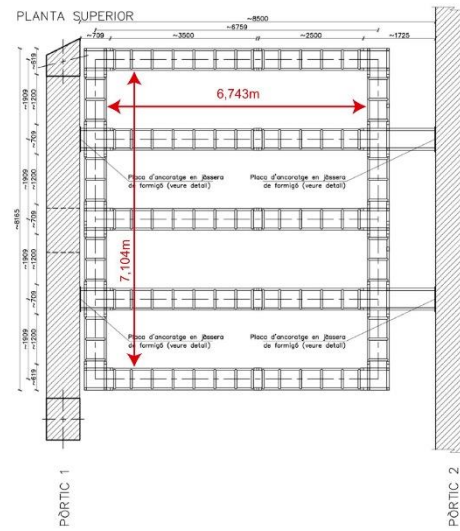

1. Sala Petita: 66 m<sup>2</sup>
2. Sala Trapezoidal: 111 m<sup>2</sup>
3. Sala Rectangular: 130 m<sup>2</sup>
4. Sala Triangular: 170 m<sup>2</sup>
5. Sala de música: 71 m<sup>2</sup>

**Els preus de lloguer per a la creació circense són els següents:**

**SALA PETITA**

SECCIÓ LONGITUDINAL

SECCIÓ TRANSVERSAL E 1/50

PLANTA SUPERIOR

SECCIÓ TRANSVERSAL E 1/50

**SALA TRAPEZOIDAL**

SECCIÓ LONGITUDINAL

SECCIÓ TRANSVERSAL

E: 1/50

PLANTA SUPERIOR

**SALA RECTANGULAR**

SECCIÓ LONGITUDINAL

SECCIÓ TRANSVERSAL

E: 1/50

PLANTA SUPERIOR

**SALA TRIANGULAR**

SECCIÓ LONGITUDINAL

SECCIÓ TRANSVERSAL

E: 1/50

PLANTA SUPERIOR

SALA DE MÚSICA