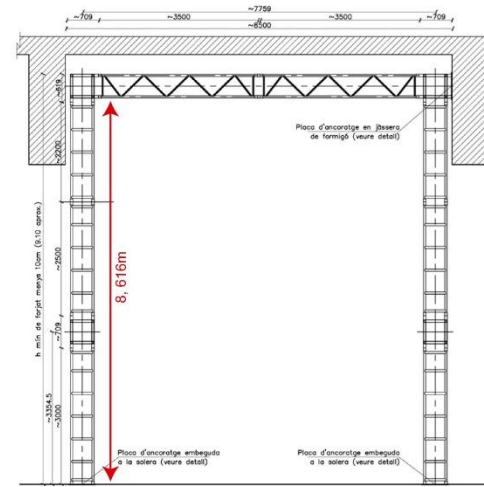

## LLOGUER DE SALES DE CREACIÓ

El centre disposa de cinc sales de creació de diferents mides i alçades per llogar. Totes les sales de creació compten amb ancoratges, «trussos», una alçada de 9m. i terres de PVC per tal que s'hi puguin desenvolupar gairebé totes les disciplines de circ. Les companyies de circ poden llogar les sales per dur a terme les seves creacions i assajos.

1. Sala Petita: 66 m<sup>2</sup>
2. Sala Trapezoidal: 111 m<sup>2</sup>
3. Sala Rectangular: 130 m<sup>2</sup>
4. Sala Triangular: 170 m<sup>2</sup>
5. Sala de música: 71 m<sup>2</sup>

**Els preus de lloguer per a la creació circense són els següents:**

**SALA PETITA**

SECCIÓ LONGITUDINAL

SECCIÓ TRANSVERSAL E 1/50

PLANTA SUPERIOR

SECCIÓ TRANSVERSAL E 1/50

**SALA TRAPEZOIDAL**

SECCIÓ LONGITUDINAL

SECCIÓ TRANSVERSAL

SECCIÓ LONGITUDINAL

SECCIÓ TRANSVERSAL

E: 1/50

PLANTA SUPERIOR

SALA DE MÚSICA