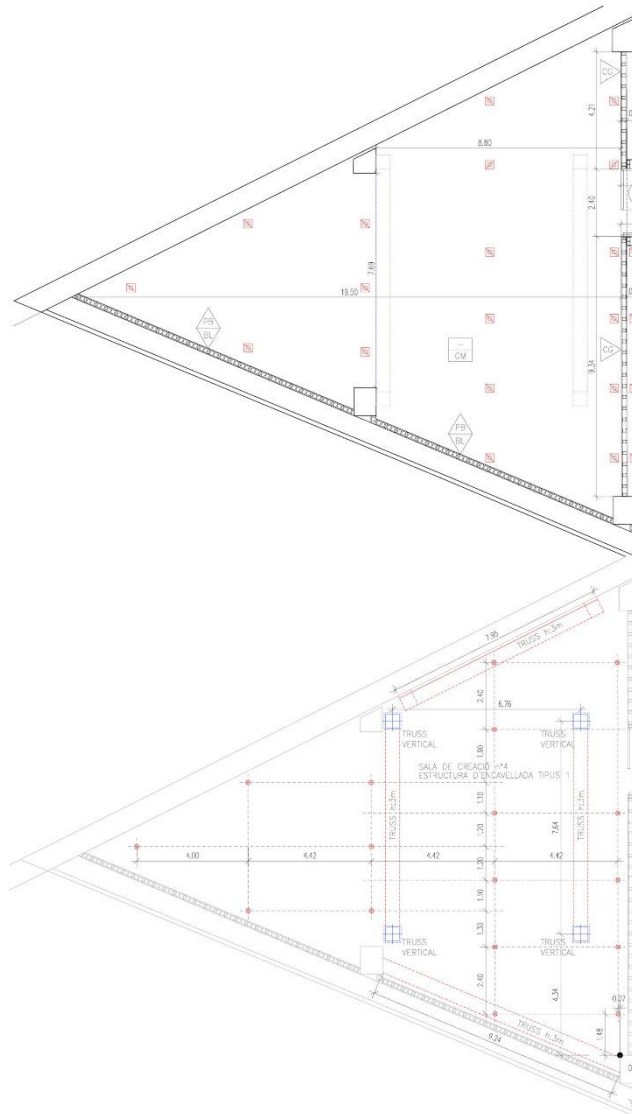

## LLOGUER DE SALES DE CREACIÓ

El centre disposa de cinc sales de creació de diferents mides i alçades per llogar. Totes les sales de creació compten amb ancoratges, «trussos», una alçada de 9m. i terres de PVC per tal que s'hi puguin desenvolupar gairebé totes les disciplines de circ. Les companyies de circ poden llogar les sales per dur a terme les seves creacions i assajos.

1. Sala Petita: 66 m<sup>2</sup>
2. Sala Trapezoidal: 111 m<sup>2</sup>
3. Sala Rectangular: 130 m<sup>2</sup>
4. Sala Triangular: 170 m<sup>2</sup>
5. Sala de música: 71 m<sup>2</sup>

**Els preus de lloguer per a la creació circense són els següents:**

**SALA PETITA**

SECCIÓ LONGITUDINAL

SECCIÓ TRANSVERSAL E 1/50

PLANTA SUPERIOR

SECCIÓ TRANSVERSAL E 1/50

**SALA TRAPEZOIDAL**

SECCIÓ LONGITUDINAL

SECCIÓ TRANSVERSAL

E: 1/50

PLANTA SUPERIOR

**SALA RECTANGULAR**

SECCIÓ LONGITUDINAL

SECCIÓ TRANSVERSAL

E: 1/50

PLANTA SUPERIOR

**SALA TRIANGULAR**