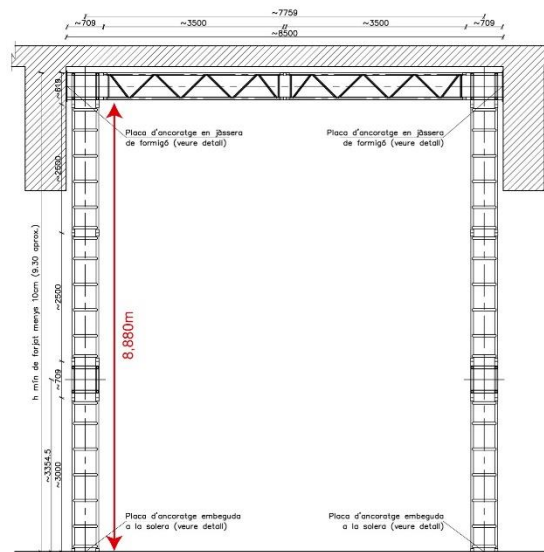

1. Sala Petita: 66 m<sup>2</sup>
2. Sala Trapezoidal: 111 m<sup>2</sup>
3. Sala Rectangular: 130 m<sup>2</sup>
4. Sala Triangular: 170 m<sup>2</sup>
5. Sala de música: 71 m<sup>2</sup>

**Els preus de lloguer per a la creació circense són els següents:**

**SALA PETITA**

SECCIÓ LONGITUDINAL

SECCIÓ TRANSVERSAL E 1/50

PLANTA SUPERIOR

SECCIÓ TRANSVERSAL E 1/50

**SALA TRAPEZOIDAL**

SECCIÓ LONGITUDINAL

SECCIÓ TRANSVERSAL

E: 1/50

PLANTA SUPERIOR

**SALA RECTANGULAR**

SECCIÓ LONGITUDINAL

SECCIÓ TRANSVERSAL

E: 1/50

PLANTA SUPERIOR

**SALA TRIANGULAR**

SECCIÓ LONGITUDINAL

SECCIÓ TRANSVERSAL

E: 1/50

PLANTA SUPERIOR

SALA DE MÚSICA