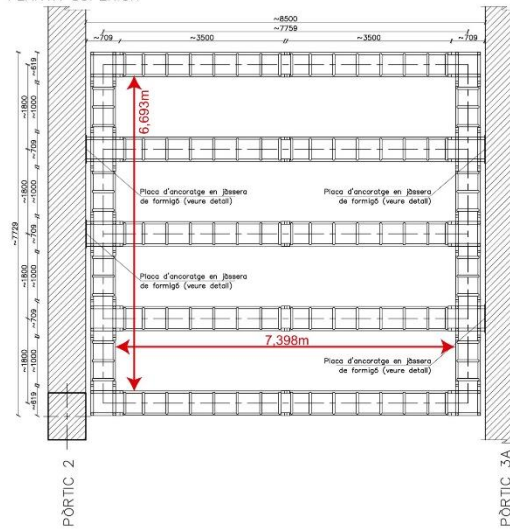

1. Sala Petita: 66 m<sup>2</sup>
2. Sala Trapezoidal: 111 m<sup>2</sup>
3. Sala Rectangular: 130 m<sup>2</sup>
4. Sala Triangular: 170 m<sup>2</sup>
5. Sala de música: 71 m<sup>2</sup>

**Els preus de lloguer per a la creació circense són els següents:**

**SALA PETITA**

SECCIÓ LONGITUDINAL

SECCIÓ TRANSVERSAL E 1/50

PLANTA SUPERIOR

SECCIÓ TRANSVERSAL E 1/50

**SALA TRAPEZOIDAL**

SECCIÓ LONGITUDINAL

SECCIÓ TRANSVERSAL

E: 1/50

PLANTA SUPERIOR

**SALA RECTANGULAR**

SECCIÓ LONGITUDINAL

SECCIÓ TRANSVERSAL

E: 1/50

PLANTA SUPERIOR

**SALA TRIANGULAR**

SECCIÓ LONGITUDINAL

SECCIÓ TRANSVERSAL

E: 1/50

PLANTA SUPERIOR

SALA DE MÚSICA