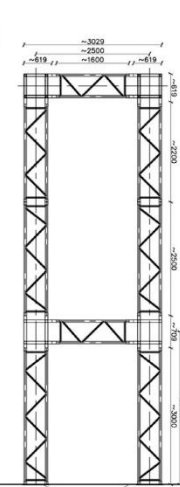

1. Sala Petita: 66 m<sup>2</sup>
2. Sala Trapezoidal: 111 m<sup>2</sup>
3. Sala Rectangular: 130 m<sup>2</sup>
4. Sala Triangular: 170 m<sup>2</sup>
5. Sala de música: 71 m<sup>2</sup>

**Els preus de lloguer per a la creació circense són els següents:**

**SALA PETITA**

SECCIÓ LONGITUDINAL

SECCIÓ TRANSVERSAL E 1/50

PLANTA SUPERIOR

SECCIÓ TRANSVERSAL E 1/50

**SALA TRAPEZOIDAL**

SECCIÓ LONGITUDINAL

SECCIÓ TRANSVERSAL

E: 1/50

PLANTA SUPERIOR

**SALA RECTANGULAR**

SECCIÓ LONGITUDINAL

SECCIÓ TRANSVERSAL

E: 1/50

PLANTA SUPERIOR

**SALA TRIANGULAR**

SECCIÓ LONGITUDINAL

SECCIÓ TRANSVERSAL

E: 1/50

PLANTA SUPERIOR

SALA DE MÚSICA