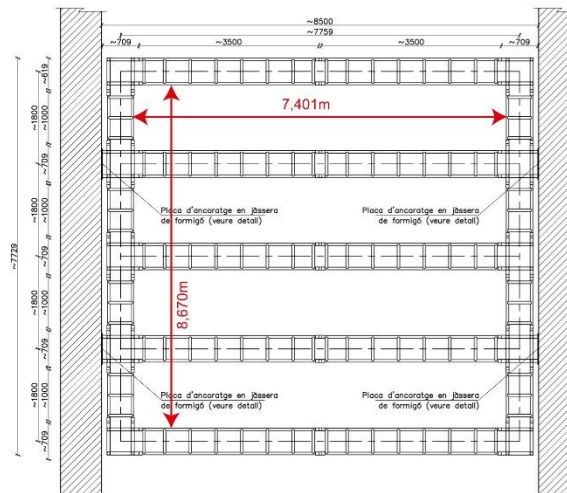

1. Sala Petita: 66 m<sup>2</sup>
2. Sala Trapezoidal: 111 m<sup>2</sup>
3. Sala Rectangular: 130 m<sup>2</sup>
4. Sala Triangular: 170 m<sup>2</sup>
5. Sala de música: 71 m<sup>2</sup>

**Els preus de lloguer per a la creació circense són els següents:**

**SALA PETITA**

SECCIÓ LONGITUDINAL

SECCIÓ TRANSVERSAL E 1/50

PLANTA SUPERIOR

SECCIÓ TRANSVERSAL E 1/50

**SALA TRAPEZOIDAL**

SECCIÓ LONGITUDINAL

SECCIÓ TRANSVERSAL

E: 1/50

PLANTA SUPERIOR

**SALA RECTANGULAR**

SECCIÓ LONGITUDINAL

SECCIÓ TRANSVERSAL

E: 1/50

PLANTA SUPERIOR

**SALA TRIANGULAR**

SECCIÓ LONGITUDINAL

SECCIÓ TRANSVERSAL

E: 1/50

PLANTA SUPERIOR

SALA DE MÚSICA