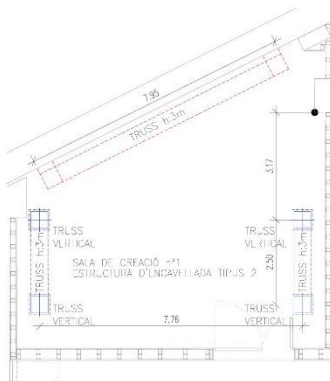

1. Sala Petita: 66 m<sup>2</sup>
2. Sala Trapezoidal: 111 m<sup>2</sup>
3. Sala Rectangular: 130 m<sup>2</sup>
4. Sala Triangular: 170 m<sup>2</sup>
5. Sala de música: 71 m<sup>2</sup>

**Els preus de lloguer per a la creació circense són els següents:**

**SALA PETITA**

SECCIÓ LONGITUDINAL

SECCIÓ TRANSVERSAL E 1/50

PLANTA SUPERIOR

SECCIÓ TRANSVERSAL E 1/50

**SALA TRAPEZOIDAL**

SECCIÓ LONGITUDINAL

SECCIÓ TRANSVERSAL