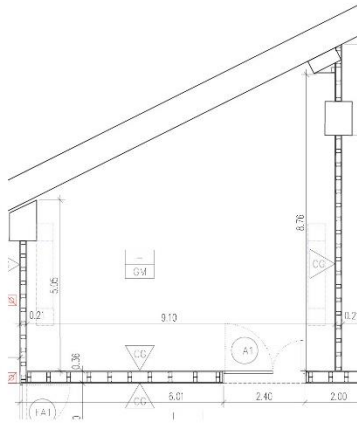

1. Sala Petita: 66 m<sup>2</sup>
2. Sala Trapezoidal: 111 m<sup>2</sup>
3. Sala Rectangular: 130 m<sup>2</sup>
4. Sala Triangular: 170 m<sup>2</sup>
5. Sala de música: 71 m<sup>2</sup>

**Els preus de lloguer per a la creació circense són els següents:**

**SALA PETITA**

SECCIÓ LONGITUDINAL

SECCIÓ TRANSVERSAL E 1/50

PLANTA SUPERIOR

SECCIÓ TRANSVERSAL E 1/50

**SALA TRAPEZOIDAL**

SECCIÓ LONGITUDINAL

SECCIÓ TRANSVERSAL