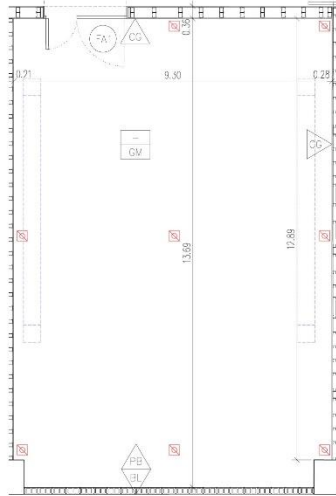

1. Sala Petita: 66 m<sup>2</sup>
2. Sala Trapezoidal: 111 m<sup>2</sup>
3. Sala Rectangular: 130 m<sup>2</sup>
4. Sala Triangular: 170 m<sup>2</sup>
5. Sala de música: 71 m<sup>2</sup>

**Els preus de lloguer per a la creació circense són els següents:**

**SALA PETITA**

SECCIÓ LONGITUDINAL

SECCIÓ TRANSVERSAL E 1/50

PLANTA SUPERIOR

SECCIÓ TRANSVERSAL E 1/50

**SALA TRAPEZOIDAL**

SECCIÓ LONGITUDINAL

SECCIÓ TRANSVERSAL

E: 1/50

PLANTA SUPERIOR

**SALA RECTANGULAR**

SECCIÓ LONGITUDINAL

SECCIÓ TRANSVERSAL

E: 1/50

PLANTA SUPERIOR

**SALA TRIANGULAR**

SECCIÓ LONGITUDINAL

SECCIÓ TRANSVERSAL

E: 1/50

PLANTA SUPERIOR

SALA DE MÚSICA