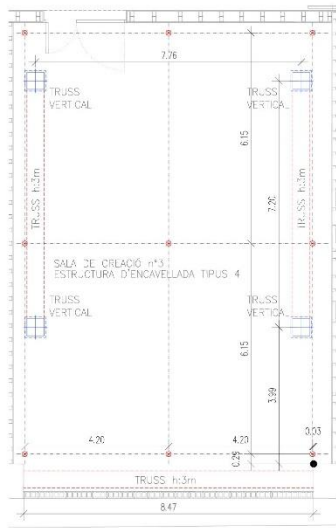

1. Sala Petita: 66 m<sup>2</sup>
2. Sala Trapezoidal: 111 m<sup>2</sup>
3. Sala Rectangular: 130 m<sup>2</sup>
4. Sala Triangular: 170 m<sup>2</sup>
5. Sala de música: 71 m<sup>2</sup>

**Els preus de lloguer per a la creació circense són els següents:**

**SALA PETITA**

SECCIÓ LONGITUDINAL

SECCIÓ TRANSVERSAL E 1/50

PLANTA SUPERIOR

SECCIÓ TRANSVERSAL E 1/50

**SALA TRAPEZOIDAL**

SECCIÓ LONGITUDINAL

SECCIÓ TRANSVERSAL

E: 1/50

PLANTA SUPERIOR

**SALA RECTANGULAR**

SECCIÓ LONGITUDINAL

SECCIÓ TRANSVERSAL

E: 1/50

PLANTA SUPERIOR

**SALA TRIANGULAR**

SECCIÓ LONGITUDINAL

SECCIÓ TRANSVERSAL

E: 1/50

PLANTA SUPERIOR

SALA DE MÚSICA