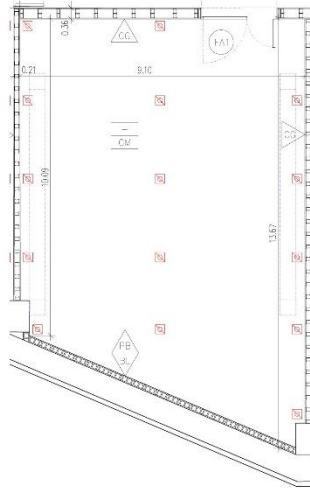

1. Creative space "Sala Petita": 66 m<sup>2</sup>
2. Creative space "Sala Trapezoïdal": 111 m<sup>2</sup>
3. Creative space "Sala Rectangular": 130 m<sup>2</sup>
4. Creative space "Sala Triangular": 170 m<sup>2</sup>
5. Creative space "Sala de música": 71 m<sup>2</sup>

**SALA PETITA**

SECCIÓ LONGITUDINAL

SECCIÓ TRANSVERSAL E 1/50

PLANTA SUPERIOR

**SALA TRAPEZOIDAL**

SECCIÓ LONGITUDINAL

SECCIÓ TRANSVERSAL

E: 1/50

PLANTA SUPERIOR

**SALA RECTANGULAR**

SECCIÓ LONGITUDINAL

SECCIÓ TRANSVERSAL

E: 1/50

PLANTA SUPERIOR

**SALA TRIANGULAR**

SECCIÓ LONGITUDINAL

SECCIÓ TRANSVERSAL

PLANTA SUPERIOR

ESTRUCTURA D'ENCANELLADA TIPUS 1

SALA DE MÚSICA