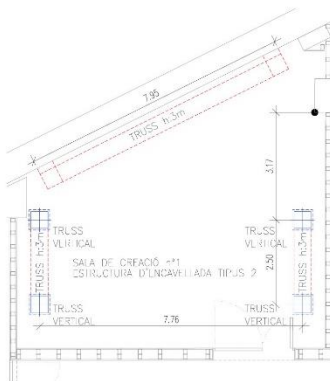

1. Creative space "Sala Petita": 66 m<sup>2</sup>
2. Creative space "Sala Trapezoïdal": 111 m<sup>2</sup>
3. Creative space "Sala Rectangular": 130 m<sup>2</sup>
4. Creative space "Sala Triangular": 170 m<sup>2</sup>
5. Creative space "Sala de música": 71 m<sup>2</sup>

**Rental prices for circus creative spaces are as follows:**

Space	m2	Day	Week	Month
Creative space "Sala Petita"	66	12,50 €	62,50 €	281,25 €
Creative space "Sala Trapezoidal"	111	16,50 €	82,50 €	371,25 €
Creative space "Sala Rectangular"	130	21,00 €	105,00 €	472,50 €
Creative space "Sala Triangular"	170	30,00 €	150,00 €	675,00 €
Creative space "Sala de música"	71	12,50 €	62,50 €	281,25 €

**SALA PETITA**

SECCIÓ LONGITUDINAL

SECCIÓ TRANSVERSAL E 1/50

PLANTA SUPERIOR

**SALA TRAPEZOIDAL**

SECCIÓ LONGITUDINAL

SECCIÓ TRANSVERSAL

E: 1/50