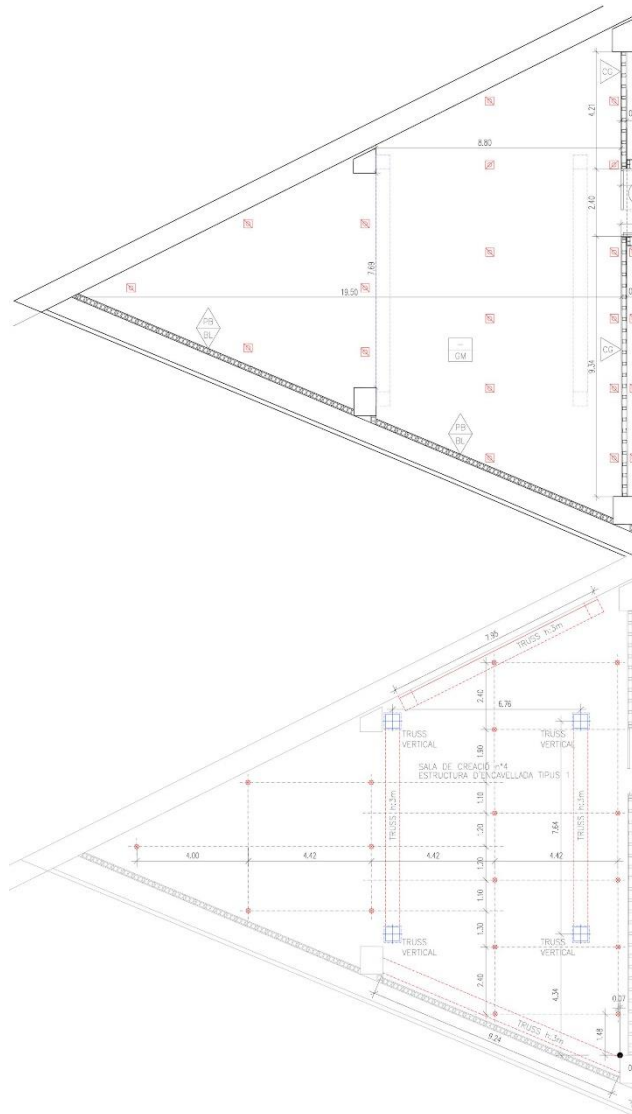

1. Creative space "Sala Petita": 66 m<sup>2</sup>
2. Creative space "Sala Trapezoïdal": 111 m<sup>2</sup>
3. Creative space "Sala Rectangular": 130 m<sup>2</sup>
4. Creative space "Sala Triangular": 170 m<sup>2</sup>
5. Creative space "Sala de música": 71 m<sup>2</sup>

**SALA PETITA**

SECCIÓ LONGITUDINAL

SECCIÓ TRANSVERSAL E 1/50

PLANTA SUPERIOR

**SALA TRAPEZOIDAL**

SECCIÓ LONGITUDINAL

SECCIÓ TRANSVERSAL

E: 1/50

PLANTA SUPERIOR

**SALA RECTANGULAR**

SECCIÓ LONGITUDINAL

SECCIÓ TRANSVERSAL

E: 1/50

PLANTA SUPERIOR

**SALA TRIANGULAR**

SECCIÓ LONGITUDINAL

SECCIÓ TRANSVERSAL

PLANTA SUPERIOR

ESTRUCTURA D'ENCANELLADA TIPUS 1

SALA DE MÚSICA