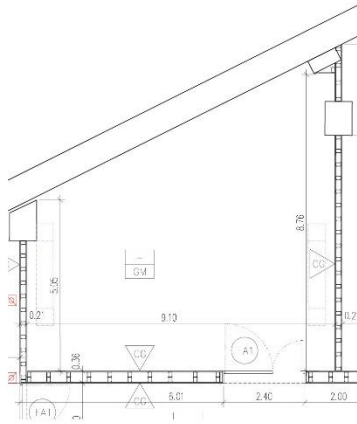

1. Creative space "Sala Petita": 66 m<sup>2</sup>
2. Creative space "Sala Trapezoïdal": 111 m<sup>2</sup>
3. Creative space "Sala Rectangular": 130 m<sup>2</sup>
4. Creative space "Sala Triangular": 170 m<sup>2</sup>
5. Creative space "Sala de música": 71 m<sup>2</sup>

**Rental prices for circus creative spaces are as follows:**

Space	m2	Day	Week	Month
Creative space "Sala Petita"	66	12,50 €	62,50 €	281,25 €
Creative space "Sala Trapezoidal"	111	16,50 €	82,50 €	371,25 €
Creative space "Sala Rectangular"	130	21,00 €	105,00 €	472,50 €
Creative space "Sala Triangular"	170	30,00 €	150,00 €	675,00 €
Creative space "Sala de música"	71	12,50 €	62,50 €	281,25 €

**SALA PETITA**

SECCIÓ LONGITUDINAL

SECCIÓ TRANSVERSAL E 1/50

PLANTA SUPERIOR

**SALA TRAPEZOIDAL**

SECCIÓ LONGITUDINAL

SECCIÓ TRANSVERSAL

E: 1/50