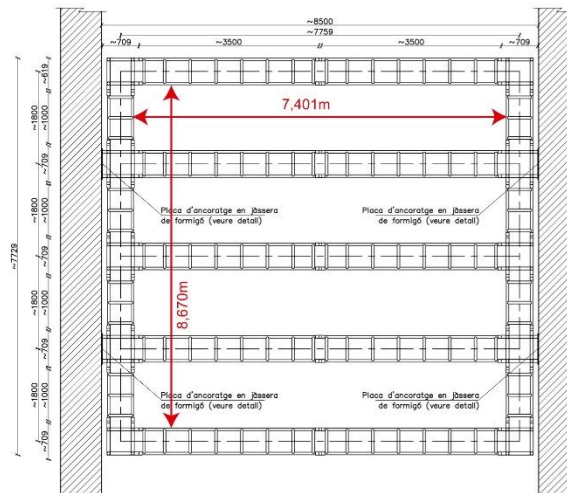

1. Creative space "Sala Petita": 66 m<sup>2</sup>
2. Creative space "Sala Trapezoïdal": 111 m<sup>2</sup>
3. Creative space "Sala Rectangular": 130 m<sup>2</sup>
4. Creative space "Sala Triangular": 170 m<sup>2</sup>
5. Creative space "Sala de música": 71 m<sup>2</sup>

**SALA PETITA**

SECCIÓ LONGITUDINAL

SECCIÓ TRANSVERSAL E 1/50

PLANTA SUPERIOR

**SALA TRAPEZOIDAL**

SECCIÓ LONGITUDINAL

SECCIÓ TRANSVERSAL

E: 1/50

PLANTA SUPERIOR

**SALA RECTANGULAR**

SECCIÓ LONGITUDINAL

SECCIÓ TRANSVERSAL

E: 1/50

PLANTA SUPERIOR

**SALA TRIANGULAR**

SECCIÓ LONGITUDINAL

SECCIÓ TRANSVERSAL

PLANTA SUPERIOR

ESTRUCTURA D'ENCANELLADA TIPUS 1

SALA DE MÚSICA