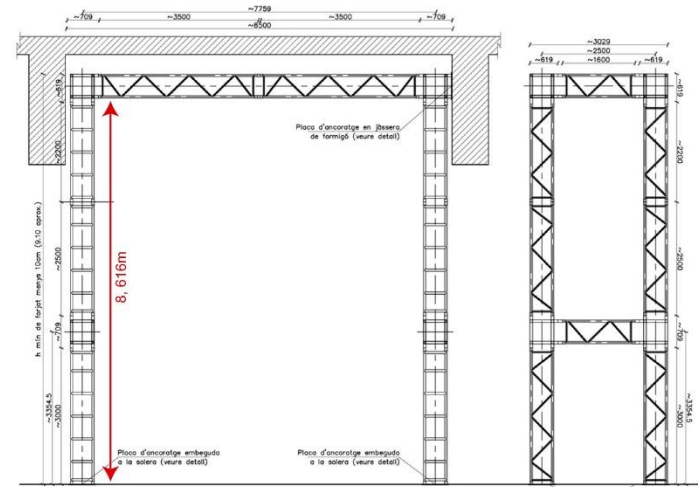

**Rental prices for circus creative spaces are as follows:**

Space	m2	Day	Week	Month
Creative space "Sala Petita"	66	12,50 €	62,50 €	281,25 €
Creative space "Sala Trapezoidal"	111	16,50 €	82,50 €	371,25 €
Creative space "Sala Rectangular"	130	21,00 €	105,00 €	472,50 €
Creative space "Sala Triangular"	170	30,00 €	150,00 €	675,00 €
Creative space "Sala de música"	71	12,50 €	62,50 €	281,25 €

**SALA PETITA**

SECCIÓ LONGITUDINAL

SECCIÓ TRANSVERSAL E 1/50

PLANTA SUPERIOR

**SALA TRAPEZOIDAL**

SECCIÓ LONGITUDINAL

SECCIÓ TRANSVERSAL

E: 1/50

SECCIÓ TRANSVERSAL

PLANTA SUPERIOR

ESTRUCTURA D'ENCANELLADA TIPUS 1

SALA DE MÚSICA