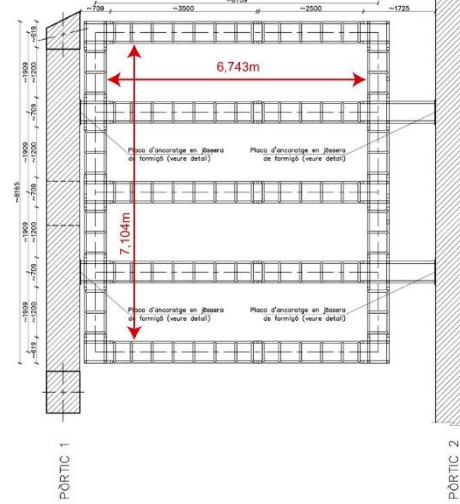

1. Creative space "Sala Petita": 66 m<sup>2</sup>
2. Creative space "Sala Trapezoïdal": 111 m<sup>2</sup>
3. Creative space "Sala Rectangular": 130 m<sup>2</sup>
4. Creative space "Sala Triangular": 170 m<sup>2</sup>
5. Creative space "Sala de música": 71 m<sup>2</sup>

**SALA PETITA**

SECCIÓ LONGITUDINAL

SECCIÓ TRANSVERSAL E 1/50

PLANTA SUPERIOR

**SALA TRAPEZOIDAL**

SECCIÓ LONGITUDINAL

SECCIÓ TRANSVERSAL

E: 1/50

PLANTA SUPERIOR

**SALA RECTANGULAR**

SECCIÓ LONGITUDINAL

SECCIÓ TRANSVERSAL

E: 1/50

PLANTA SUPERIOR

**SALA TRIANGULAR**

SECCIÓ LONGITUDINAL

SECCIÓ TRANSVERSAL

PLANTA SUPERIOR

ESTRUCTURA D'ENCANELLADA TIPUS 1

SALA DE MÚSICA