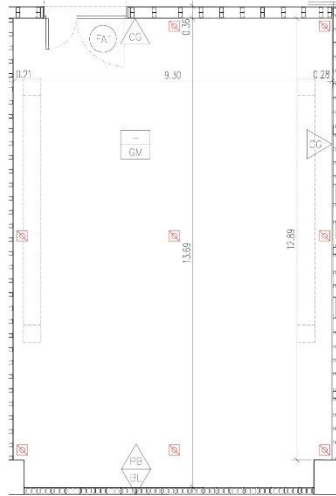

1. Creative space "Sala Petita": 66 m<sup>2</sup>
2. Creative space "Sala Trapezoïdal": 111 m<sup>2</sup>
3. Creative space "Sala Rectangular": 130 m<sup>2</sup>
4. Creative space "Sala Triangular": 170 m<sup>2</sup>
5. Creative space "Sala de música": 71 m<sup>2</sup>

**Rental prices for circus creative spaces are as follows:**

Space	m2	Day	Week	Month
Creative space "Sala Petita"	66	12,50 €	62,50 €	281,25 €
Creative space "Sala Trapezoidal"	111	16,50 €	82,50 €	371,25 €
Creative space "Sala Rectangular"	130	21,00 €	105,00 €	472,50 €
Creative space "Sala Triangular"	170	30,00 €	150,00 €	675,00 €
Creative space "Sala de música"	71	12,50 €	62,50 €	281,25 €

**SALA PETITA**

SECCIÓ LONGITUDINAL

SECCIÓ TRANSVERSAL E 1/50

PLANTA SUPERIOR

**SALA TRAPEZOIDAL**

SECCIÓ LONGITUDINAL

SECCIÓ TRANSVERSAL

E: 1/50

PLANTA SUPERIOR

**SALA RECTANGULAR**

SECCIÓ LONGITUDINAL

SECCIÓ TRANSVERSAL

E: 1/50

PLANTA SUPERIOR

**SALA TRIANGULAR**

SECCIÓ LONGITUDINAL