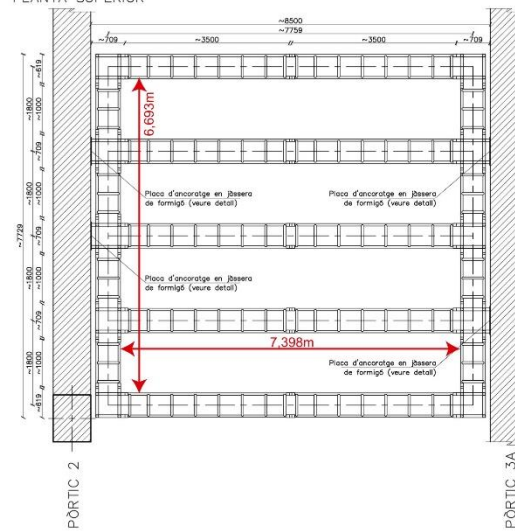

1. Creative space "Sala Petita": 66 m<sup>2</sup>
2. Creative space "Sala Trapezoïdal": 111 m<sup>2</sup>
3. Creative space "Sala Rectangular": 130 m<sup>2</sup>
4. Creative space "Sala Triangular": 170 m<sup>2</sup>
5. Creative space "Sala de música": 71 m<sup>2</sup>

**SALA PETITA**

SECCIÓ LONGITUDINAL

SECCIÓ TRANSVERSAL E 1/50

PLANTA SUPERIOR

**SALA TRAPEZOIDAL**

SECCIÓ LONGITUDINAL

SECCIÓ TRANSVERSAL

E: 1/50

PLANTA SUPERIOR

**SALA RECTANGULAR**

SECCIÓ LONGITUDINAL

SECCIÓ TRANSVERSAL

E: 1/50

PLANTA SUPERIOR

**SALA TRIANGULAR**

SECCIÓ LONGITUDINAL

SECCIÓ TRANSVERSAL

PLANTA SUPERIOR

ESTRUCTURA D'ENCANELLADA TIPUS 1

SALA DE MÚSICA