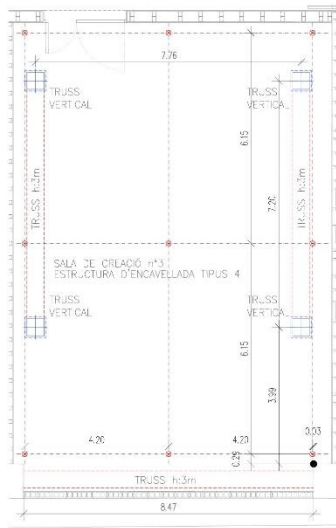

1. Creative space "Sala Petita": 66 m<sup>2</sup>
2. Creative space "Sala Trapezoïdal": 111 m<sup>2</sup>
3. Creative space "Sala Rectangular": 130 m<sup>2</sup>
4. Creative space "Sala Triangular": 170 m<sup>2</sup>
5. Creative space "Sala de música": 71 m<sup>2</sup>

**SALA PETITA**

SECCIÓ LONGITUDINAL

SECCIÓ TRANSVERSAL E 1/50

PLANTA SUPERIOR

**SALA TRAPEZOIDAL**

SECCIÓ LONGITUDINAL

SECCIÓ TRANSVERSAL

E: 1/50

PLANTA SUPERIOR

**SALA RECTANGULAR**

SECCIÓ LONGITUDINAL

SECCIÓ TRANSVERSAL

E: 1/50

PLANTA SUPERIOR

**SALA TRIANGULAR**

SECCIÓ LONGITUDINAL

SECCIÓ TRANSVERSAL

PLANTA SUPERIOR

ESTRUCTURA D'ENCANELLADA TIPUS 1

SALA DE MÚSICA