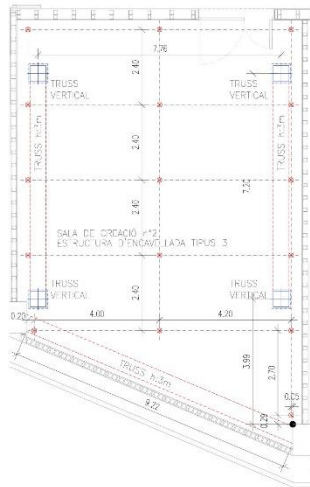

1. Creative space "Sala Petita": 66 m<sup>2</sup>
2. Creative space "Sala Trapezoïdal": 111 m<sup>2</sup>
3. Creative space "Sala Rectangular": 130 m<sup>2</sup>
4. Creative space "Sala Triangular": 170 m<sup>2</sup>
5. Creative space "Sala de música": 71 m<sup>2</sup>

**SALA PETITA**

SECCIÓ LONGITUDINAL

SECCIÓ TRANSVERSAL E 1/50

PLANTA SUPERIOR

**SALA TRAPEZOIDAL**

SECCIÓ LONGITUDINAL

SECCIÓ TRANSVERSAL

E: 1/50

PLANTA SUPERIOR

**SALA RECTANGULAR**

SECCIÓ LONGITUDINAL

SECCIÓ TRANSVERSAL

E: 1/50

PLANTA SUPERIOR

**SALA TRIANGULAR**

SECCIÓ LONGITUDINAL

SECCIÓ TRANSVERSAL

PLANTA SUPERIOR

ESTRUCTURA D'ENCANELLADA TIPUS 1

SALA DE MÚSICA