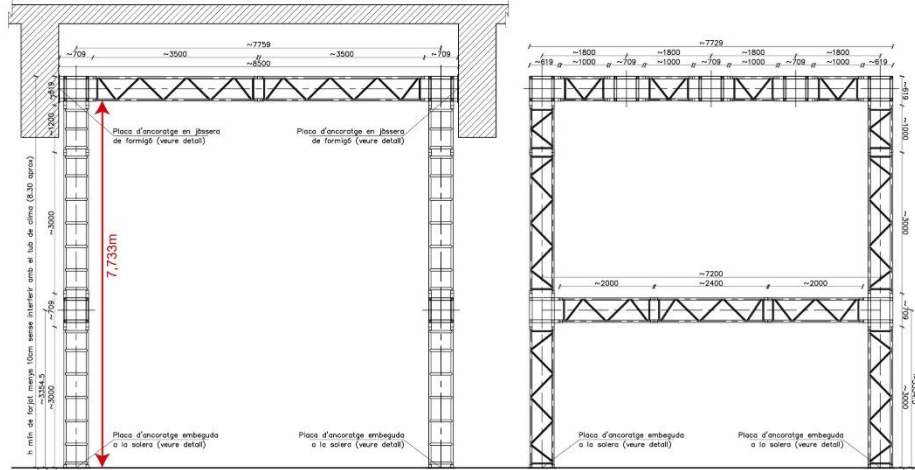

ALQUILER DE SALAS DE CREACIÓN

La Central del Circ dispone de cinco salas de creación de diferentes medidas y alturas para alquilar. Todas las salas de creación cuentan con ancorajes, «truss», una altura de 9m. y suelos de PVC para que se puedan desarrollar casi todas las disciplinas de circo. Las compañías de circo pueden alquilar las salas para realizar sus creaciones o ensayos.

SECCIÓ LONGITUDINAL

SECCIÓ TRANSVERSAL E 1/50

PLANTA SUPERIOR

Placa d'ancoratge embeguda a la solera (veure detall)

SALA TRAPEZOIDAL

SECCIÓ LONGITUDINAL

SECCIÓ TRANSVERSAL

E: 1/50

PLANTA SUPERIOR

SALA RECTANGULAR

SECCIÓ LONGUITUDINAL

SECCIÓ TRANSVERSAL

E: 1/50

PLANTA SUPERIOR

SALA TRIANGULAR

SECCIÓ LONGITUDINAL

SECCIÓ TRANSVERSAL

E: 1/50

PLANTA SUPERIOR

SALA DE MÚSICA