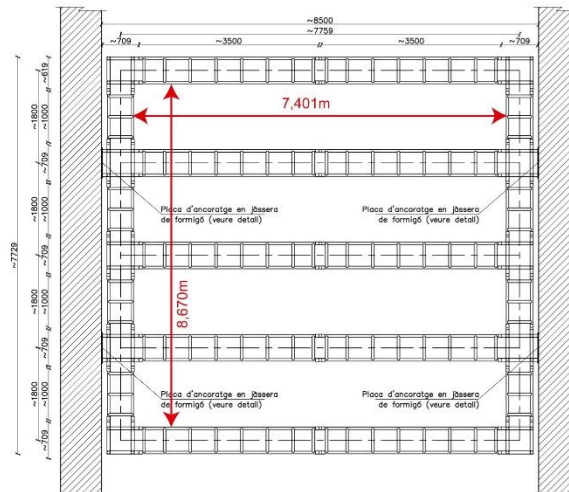

ALQUILER DE SALAS DE CREACIÓN

La Central del Circ dispone de cinco salas de creación de diferentes medidas y alturas para alquilar. Todas las salas de creación cuentan con ancorajes, «truss», una altura de 9m. y suelos de PVC para que se puedan desarrollar casi todas las disciplinas de circo. Las compañías de circo pueden alquilar las salas para realizar sus creaciones o ensayos.

SECCIÓ LONGITUDINAL

SECCIÓ TRANSVERSAL E 1/50

PLANTA SUPERIOR

Placa d'ancoratge embeguda a la solera (veure detall)

SALA TRAPEZOIDAL

SECCIÓ LONGITUDINAL

SECCIÓ TRANSVERSAL

E: 1/50

PLANTA SUPERIOR

SALA RECTANGULAR

SECCIÓ LONGUITUDINAL

SECCIÓ TRANSVERSAL

E: 1/50

PLANTA SUPERIOR

SALA TRIANGULAR

SECCIÓ LONGITUDINAL

SECCIÓ TRANSVERSAL

E: 1/50

PLANTA SUPERIOR

SALA DE MÚSICA