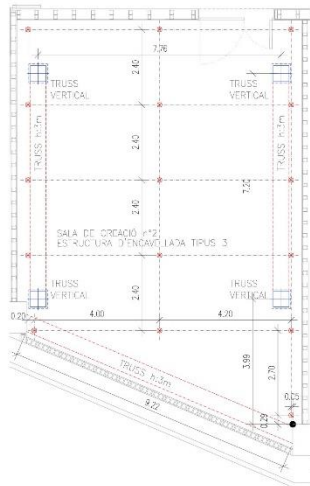

1. Sala Petita: 66 m²
2. Sala Trapezoidal: 111 m²
3. Sala Rectangular: 130 m²
4. Sala Triangular: 170 m²
5. Sala de música: 71 m²

Los precios de alquiler para la creación circense son los siguientes:

Sala	m2	Día	Semana	Mes
Sala Petita	66	12,50 €	62,50 €	281,25 €
Sala Trapezoidal	111	16,50 €	82,50 €	371,25 €
Sala Rectangular	130	21,00 €	105,00 €	472,50 €
Sala Triangular	170	30,00 €	150,00 €	675,00 €
Sala de música	71	12,50 €	62,50 €	281,25 €

SECCIÓ LONGITUDINAL

SECCIÓ TRANSVERSAL E 1/50

PLANTA SUPERIOR

Placa d'ancoratge embeguda a la solera (veure detall)

SALA TRAPEZOIDAL

SECCIÓ LONGITUDINAL

SECCIÓ TRANSVERSAL

E: 1/50

PLANTA SUPERIOR

SALA RECTANGULAR

SECCIÓ LONGUITUDINAL

SECCIÓ TRANSVERSAL

E: 1/50

PLANTA SUPERIOR

SALA TRIANGULAR

SECCIÓ LONGITUDINAL

SECCIÓ TRANSVERSAL

E: 1/50

PLANTA SUPERIOR

SALA DE MÚSICA