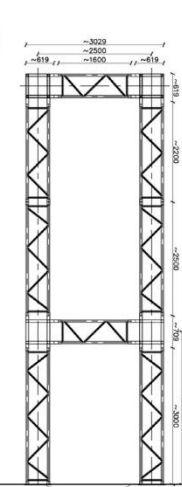

SECCIÓ TRANSVERSAL E 1/50