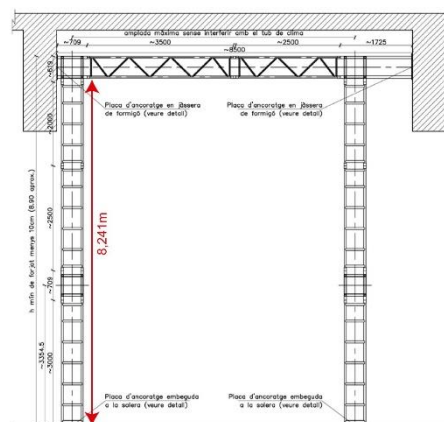

ALQUILER DE SALAS DE CREACIÓN

La Central del Circ dispone de cinco salas de creación de diferentes medidas y alturas para alquilar. Todas las salas de creación cuentan con ancorajes, «truss», una altura de 9m. y suelos de PVC para que se puedan desarrollar casi todas las disciplinas de circo. Las compañías de circo pueden alquilar las salas para realizar sus creaciones o ensayos.

SECCIÓ LONGITUDINAL

SECCIÓ TRANSVERSAL E 1/50

PLANTA SUPERIOR

Placa d'ancoratge embeguda a la solera (veure detall)

SALA TRAPEZOIDAL

SECCIÓ LONGITUDINAL

SECCIÓ TRANSVERSAL

E: 1/50

PLANTA SUPERIOR

SALA RECTANGULAR

SECCIÓ LONGUITUDINAL

SECCIÓ TRANSVERSAL

E: 1/50

PLANTA SUPERIOR

SALA TRIANGULAR

SECCIÓ LONGITUDINAL

SECCIÓ TRANSVERSAL

E: 1/50

PLANTA SUPERIOR

SALA DE MÚSICA