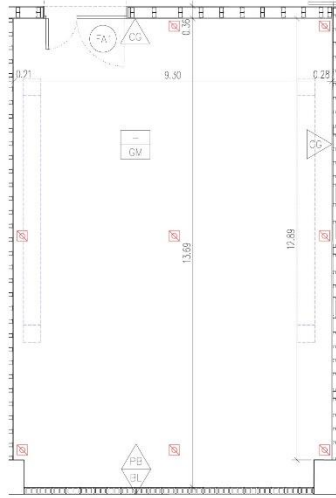

1. Sala Petita: 66 m²
2. Sala Trapezoidal: 111 m²
3. Sala Rectangular: 130 m²
4. Sala Triangular: 170 m²
5. Sala de música: 71 m²

Los precios de alquiler para la creación circense son los siguientes:

Sala	m2	Día	Semana	Mes
Sala Petita	66	12,50 €	62,50 €	281,25 €
Sala Trapezoidal	111	16,50 €	82,50 €	371,25 €
Sala Rectangular	130	21,00 €	105,00 €	472,50 €
Sala Triangular	170	30,00 €	150,00 €	675,00 €
Sala de música	71	12,50 €	62,50 €	281,25 €

SECCIÓ LONGITUDINAL

SECCIÓ TRANSVERSAL E 1/50

PLANTA SUPERIOR

Placa d'ancoratge embeguda a la solera (veure detall)

SALA TRAPEZOIDAL

SECCIÓ LONGITUDINAL

SECCIÓ TRANSVERSAL

E: 1/50

PLANTA SUPERIOR

SALA RECTANGULAR

SECCIÓ LONGUITUDINAL

SECCIÓ TRANSVERSAL

E: 1/50

PLANTA SUPERIOR

SALA TRIANGULAR

SECCIÓ LONGITUDINAL

SECCIÓ TRANSVERSAL

E: 1/50

PLANTA SUPERIOR

SALA DE MÚSICA