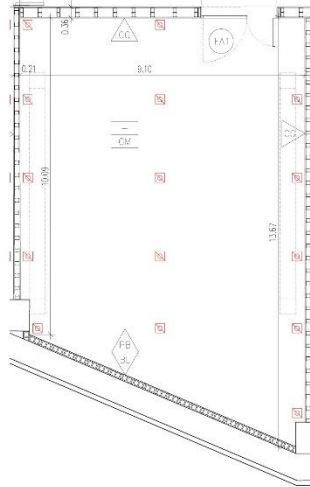

1. Sala Petita: 66 m²
2. Sala Trapezoidal: 111 m²
3. Sala Rectangular: 130 m²
4. Sala Triangular: 170 m²
5. Sala de música: 71 m²

Los precios de alquiler para la creación circense son los siguientes:

Sala	m2	Día	Semana	Mes
Sala Petita	66	12,50 €	62,50 €	281,25 €
Sala Trapezoidal	111	16,50 €	82,50 €	371,25 €
Sala Rectangular	130	21,00 €	105,00 €	472,50 €
Sala Triangular	170	30,00 €	150,00 €	675,00 €
Sala de música	71	12,50 €	62,50 €	281,25 €

SECCIÓ LONGITUDINAL

SECCIÓ TRANSVERSAL E 1/50

PLANTA SUPERIOR

Placa d'ancoratge embeguda a la solera (veure detall)

SALA TRAPEZOIDAL

SECCIÓ LONGITUDINAL

SECCIÓ TRANSVERSAL

E: 1/50

PLANTA SUPERIOR

SALA RECTANGULAR

SECCIÓ LONGUITUDINAL

SECCIÓ TRANSVERSAL

E: 1/50

PLANTA SUPERIOR

SALA TRIANGULAR

SECCIÓ LONGITUDINAL

SECCIÓ TRANSVERSAL

E: 1/50

PLANTA SUPERIOR

SALA DE MÚSICA