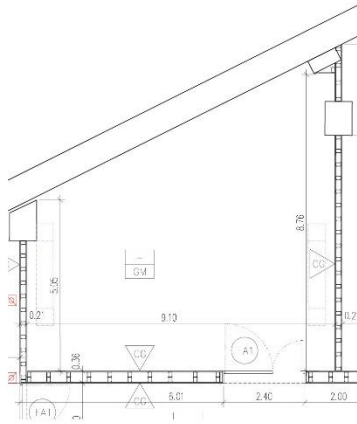

SALA PETITA