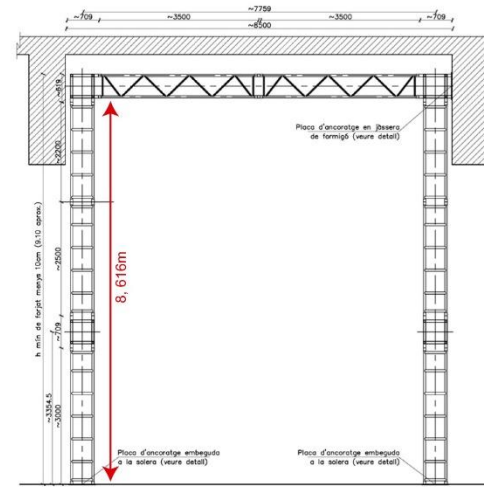

SECCIÓ LONGITUDINAL

PLANTA SUPERIOR