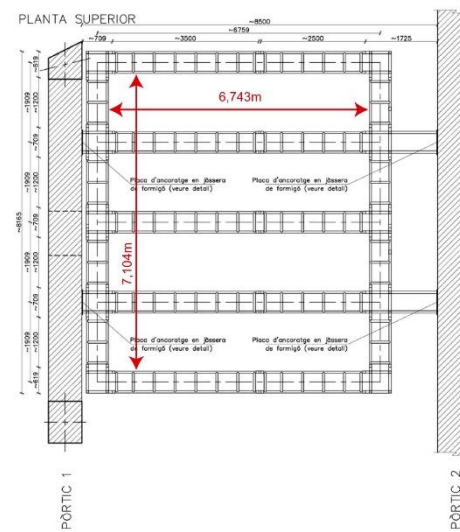

ALQUILER DE SALAS DE CREACIÓN

La Central del Circ dispone de cinco salas de creación de diferentes medidas y alturas para alquilar. Todas las salas de creación cuentan con ancorajes, «truss», una altura de 9m. y suelos de PVC para que se puedan desarrollar casi todas las disciplinas de circo. Las compañías de circo pueden alquilar las salas para realizar sus creaciones o ensayos.

SECCIÓ LONGITUDINAL

SECCIÓ TRANSVERSAL E 1/50

PLANTA SUPERIOR

Placa d'ancoratge embeguda a la solera (veure detall)

SALA TRAPEZOIDAL

SECCIÓ LONGITUDINAL

SECCIÓ TRANSVERSAL

E: 1/50

PLANTA SUPERIOR

SALA RECTANGULAR

SECCIÓ LONGUITUDINAL

SECCIÓ TRANSVERSAL

E: 1/50

PLANTA SUPERIOR

SALA TRIANGULAR

SECCIÓ LONGITUDINAL

SECCIÓ TRANSVERSAL

E: 1/50

PLANTA SUPERIOR

SALA DE MÚSICA