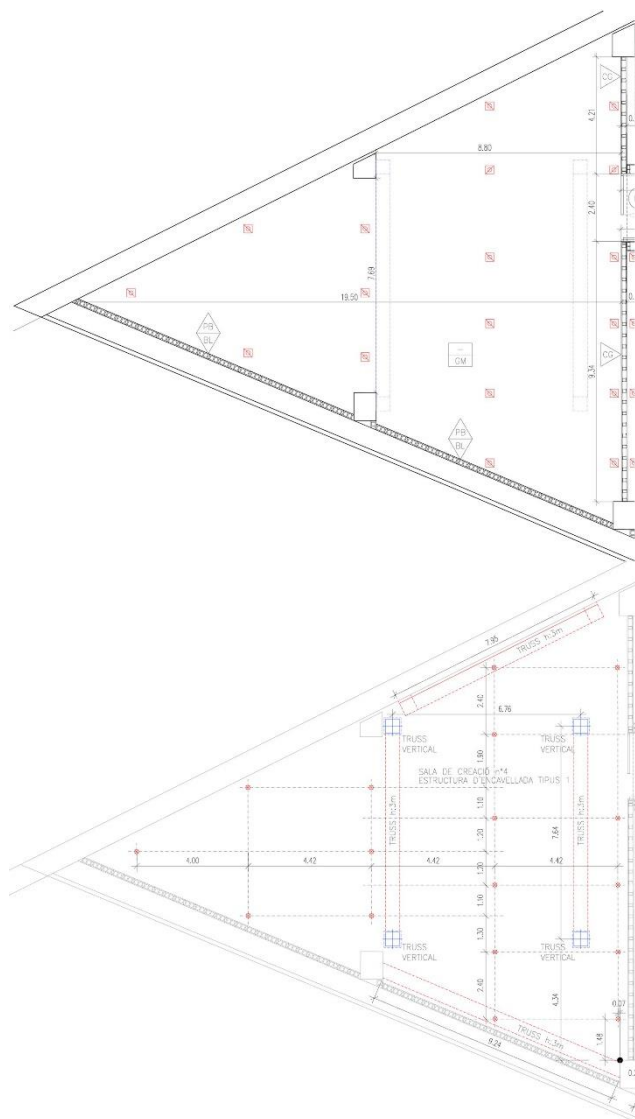

ALQUILER DE SALAS DE CREACIÓN

La Central del Circ dispone de cinco salas de creación de diferentes medidas y alturas para alquilar. Todas las salas de creación cuentan con ancorajes, «truss», una altura de 9m. y suelos de PVC para que se puedan desarrollar casi todas las disciplinas de circo. Las compañías de circo pueden alquilar las salas para realizar sus creaciones o ensayos.

1. Sala Petita: 66 m²
2. Sala Trapezoidal: 111 m²
3. Sala Rectangular: 130 m²
4. Sala Triangular: 170 m²
5. Sala de música: 71 m²

Los precios de alquiler para la creación circense son los siguientes:

Sala	m2	Día	Semana	Mes
Sala Petita	66	12,50 €	62,50 €	281,25 €
Sala Trapezoidal	111	16,50 €	82,50 €	371,25 €
Sala Rectangular	130	21,00 €	105,00 €	472,50 €
Sala Triangular	170	30,00 €	150,00 €	675,00 €
Sala de música	71	12,50 €	62,50 €	281,25 €

PLANTA SUPERIOR

SALA RECTANGULAR

SECCIÓ LONGUITUDINAL

SECCIÓ TRANSVERSAL

E: 1/50

PLANTA SUPERIOR

SALA TRIANGULAR

SECCIÓ LONGITUDINAL

SECCIÓ TRANSVERSAL

E: 1/50

PLANTA SUPERIOR

SALA DE MÚSICA