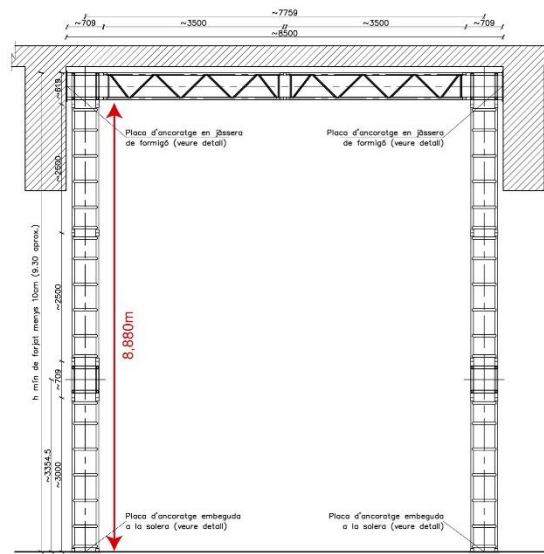

ALQUILER DE SALAS DE CREACIÓN

La Central del Circ dispone de cinco salas de creación de diferentes medidas y alturas para alquilar. Todas las salas de creación cuentan con ancorajes, «truss», una altura de 9m. y suelos de PVC para que se puedan desarrollar casi todas las disciplinas de circo. Las compañías de circo pueden alquilar las salas para realizar sus creaciones o ensayos.

SECCIÓ LONGITUDINAL

SECCIÓ TRANSVERSAL E 1/50

PLANTA SUPERIOR

Placa d'ancoratge embeguda a la solera (veure detall)

SALA TRAPEZOIDAL

SECCIÓ LONGITUDINAL

SECCIÓ TRANSVERSAL

E: 1/50

PLANTA SUPERIOR

SALA RECTANGULAR

SECCIÓ LONGUITUDINAL

SECCIÓ TRANSVERSAL

E: 1/50

PLANTA SUPERIOR

SALA TRIANGULAR

SECCIÓ LONGITUDINAL

SECCIÓ TRANSVERSAL

E: 1/50

PLANTA SUPERIOR

SALA DE MÚSICA