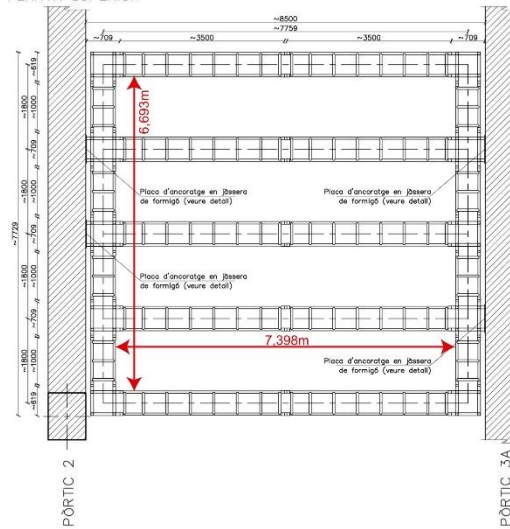

ALQUILER DE SALAS DE CREACIÓN

La Central del Circ dispone de cinco salas de creación de diferentes medidas y alturas para alquilar. Todas las salas de creación cuentan con ancorajes, «truss», una altura de 9m. y suelos de PVC para que se puedan desarrollar casi todas las disciplinas de circo. Las compañías de circo pueden alquilar las salas para realizar sus creaciones o ensayos.

1. Sala Petita: 66 m²
2. Sala Trapezoidal: 111 m²
3. Sala Rectangular: 130 m²
4. Sala Triangular: 170 m²
5. Sala de música: 71 m²

Los precios de alquiler para la creación circense son los siguientes:

Sala	m2	Día	Semana	Mes
Sala Petita	66	12,50 €	62,50 €	281,25 €
Sala Trapezoidal	111	16,50 €	82,50 €	371,25 €
Sala Rectangular	130	21,00 €	105,00 €	472,50 €
Sala Triangular	170	30,00 €	150,00 €	675,00 €
Sala de música	71	12,50 €	62,50 €	281,25 €

SECCIÓ LONGITUDINAL

SECCIÓ TRANSVERSAL E 1/50

PLANTA SUPERIOR

Placa d'ancoratge embeguda a la solera (veure detall)

SALA TRAPEZOIDAL

SECCIÓ LONGITUDINAL

SECCIÓ TRANSVERSAL

E: 1/50

PLANTA SUPERIOR

SALA RECTANGULAR

SECCIÓ LONGUITUDINAL

SECCIÓ TRANSVERSAL

E: 1/50

PLANTA SUPERIOR

SALA TRIANGULAR

SECCIÓ LONGITUDINAL