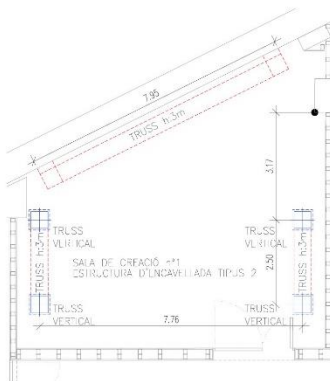

SALA PETITA