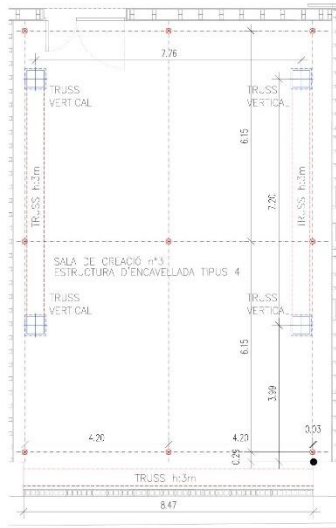

SECCIÓ LONGITUDINAL

SECCIÓ TRANSVERSAL E 1/50

PLANTA SUPERIOR

Placa d'ancoratge embeguda a la solera (veure detall)

SALA TRAPEZOIDAL

SECCIÓ LONGITUDINAL

SECCIÓ TRANSVERSAL

E: 1/50

PLANTA SUPERIOR

SALA RECTANGULAR

SECCIÓ LONGUITUDINAL

SECCIÓ TRANSVERSAL

E: 1/50

PLANTA SUPERIOR

SALA TRIANGULAR

SECCIÓ LONGITUDINAL

SECCIÓ TRANSVERSAL

E: 1/50

PLANTA SUPERIOR

SALA DE MÚSICA