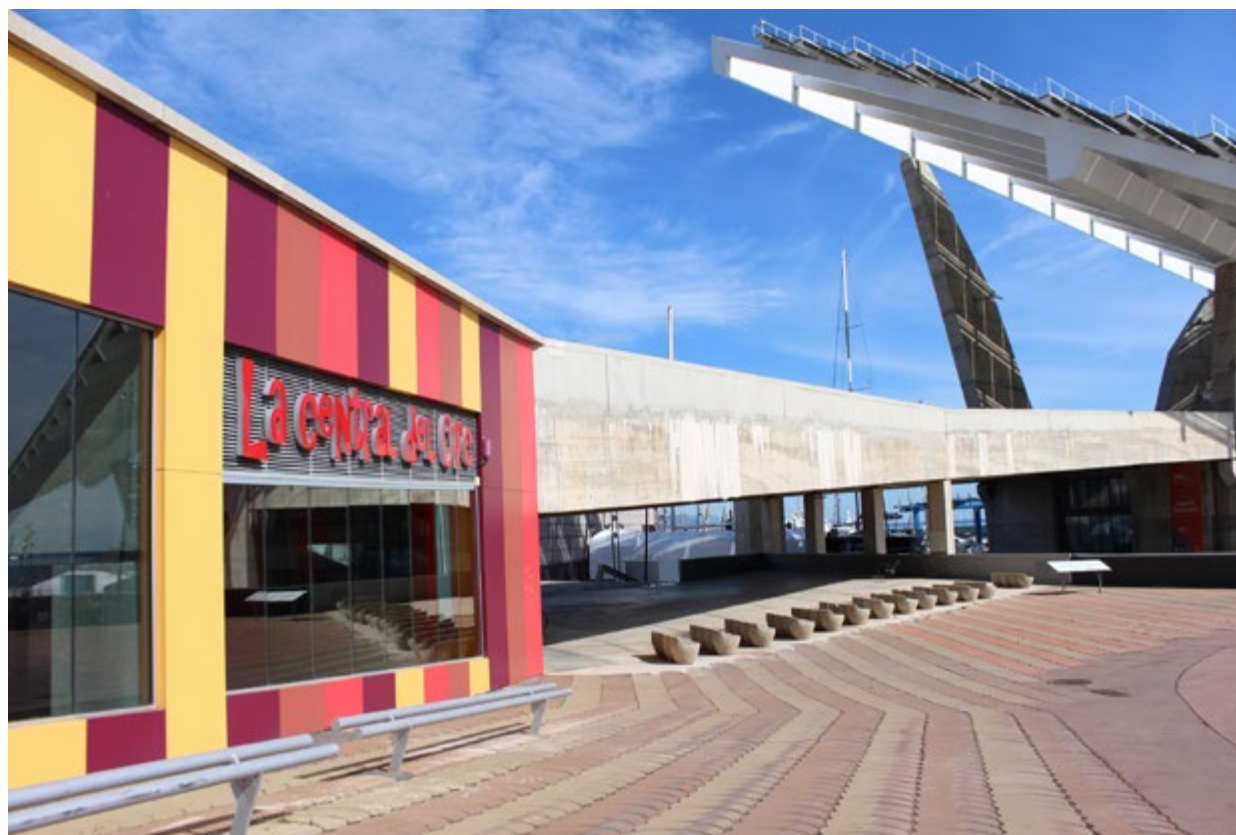

LA CENTRAL DEL CIRC

Equipament de la xarxa de Fàbriques de Creació de l'Ajuntament de Barcelona

Lloguers de les nostres instal·lacions per a usos aliens a la creació artística

La Central del Circ és un **espai de creació**, investigació, entrenament, assaig i formació continuada destinat als professionals de les arts del circ de totes les procedències i disciplines, que forma part de la xarxa de Fàbriques de Creació de l'Ajuntament de Barcelona.

Des del març del 2011, La Central del Circ es trasllada a la seva seu definitiva, un espai de 3.500 m² sota la placa fotovoltaica del **Parc del Fòrum de Barcelona**, format per una gran sala d'entrenament d'artistes de circ de 650 m², diverses sales per a la creació artística d'espectacles i una sala d'exhibició.