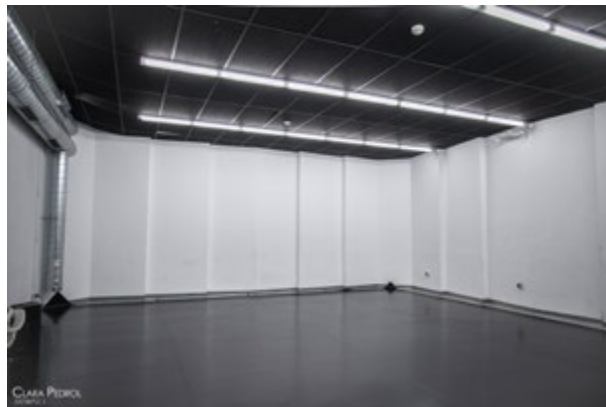

Sala de música - 71m2
Espai insonoritzat.
Equip de so: altaveu amb connexió minijack.
Il·luminació: genèrica.