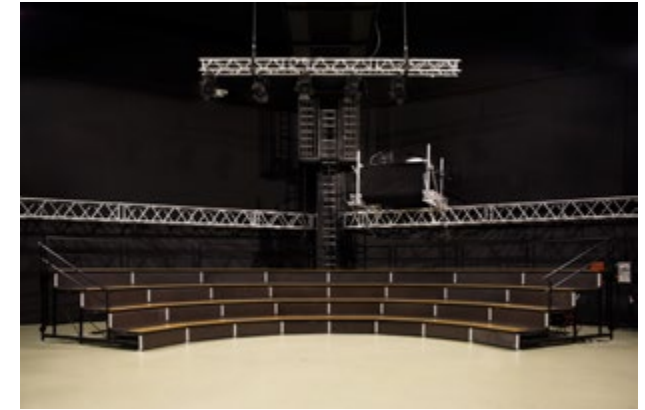

Sala Posada en Escena (costat grada) - 251m²

Equip de so: taula de so i 2 monitors i 2 subwoofers.
Il·luminació: 7 truss per il·luminació amb connexió a taula de llum.