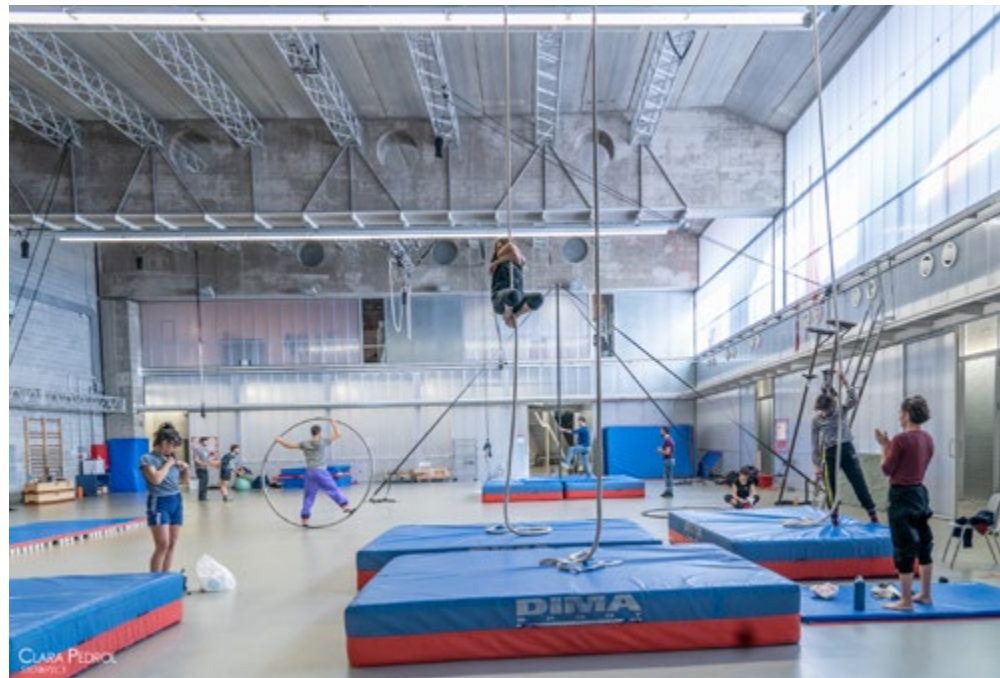

Des del març del 2011, La Central del Circ es trasllada a la seva seu definitiva, un espai de 3.500 m² sota la placa fotovoltaica del **Parc del Fòrum de Barcelona**, format per una gran sala d'entrenament d'artistes de circ de 650 m², diverses sales per a la creació artística d'espectacles i una sala d'exhibició.

El recinte compta amb una sèrie d'espais que poden ser posats a la disposició per a la realització d'esdeveniments, filmacions, trobades, congressos, assajos, etc. en règim de lloguer, sempre que sigui compatible amb l'activitat principal del centre.

L'empresa interessada en realitzar un esdeveniment a les instal·lacions de La Central pot posar-se en contacte amb nosaltres per tal de gestionar els espais que poden ser del seu interès, horaris i preus. En tot cas, es recomana una visita a l'edifici, amb prèvia cita.

El cost del lloguer dependrà de les necessitats del mateix: durada, quantitat d'espai, persones participants, requeriment de recursos humans, de muntatges i desmuntatges tècnics, etc. Tota la informació es recollirà en un contracte que haurà d'estar signat i acordat per les dues parts.

Tot seguit mostrem les nostres instal·lacions i les seves dimensions i característiques.