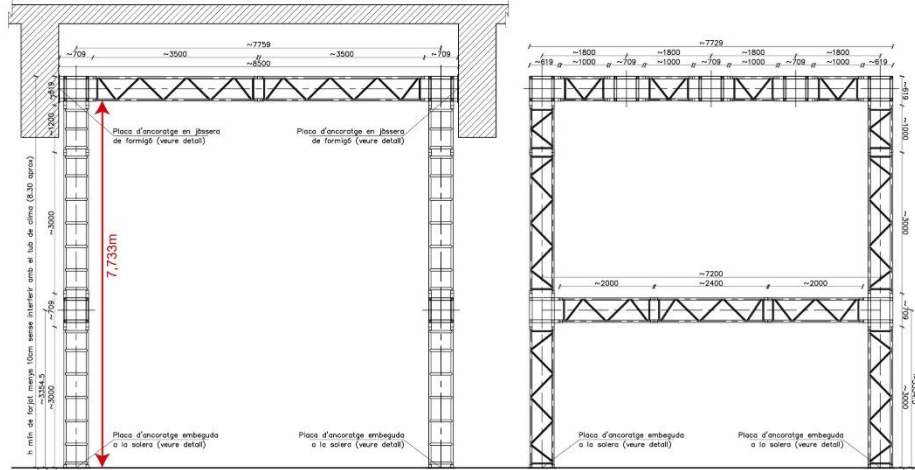

The 5 creative spaces of La Central are:

1. Creative space "Sala Petita": 66 m²
2. Creative space "Sala Trapezoïdal": 111 m²
3. Creative space "Sala Rectangular": 130 m²
4. Creative space "Sala Triangular": 170 m²
5. Creative space "Sala de música": 71 m²

Rental prices for circus creative spaces are as follows:

Space	m2	Day	Week	Month
Creative space "Sala Petita"	66	12,50 €	62,50 €	281,25 €
Creative space "Sala Trapezoidal"	111	16,50 €	82,50 €	371,25 €
Creative space "Sala Rectangular"	130	21,00 €	105,00 €	472,50 €
Creative space "Sala Triangular"	170	30,00 €	150,00 €	675,00 €
Creative space "Sala de música"	71	12,50 €	62,50 €	281,25 €

SECCIÓ TRANSVERSAL

E: 1/50

PLANTA SUPERIOR

SALA RECTANGULAR

SECCIÓ LONGUITUDINAL

SECCIÓ TRANSVERSAL

E: 1/50

PLANTA SUPERIOR

SALA TRIANGULAR

SECCIÓ LONGITUDINAL

SECCIÓ TRANSVERSAL

PLANTA SUPERIOR

SALA DE MÚSICA