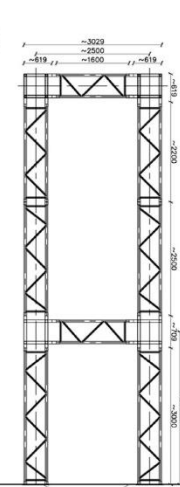

The 5 creative spaces of La Central are:

1. Creative space "Sala Petita": 66 m²
2. Creative space "Sala Trapezoïdal": 111 m²
3. Creative space "Sala Rectangular": 130 m²
4. Creative space "Sala Triangular": 170 m²
5. Creative space "Sala de música": 71 m²

To rent a creative space, please contact:

administracio@lacentraldelcirc.cat

SALA PETITA

SECCIÓ LONGITUDINAL

SECCIÓ TRANSVERSAL E 1/50

PLANTA SUPERIOR

SALA TRAPEZOIDAL

SECCIÓ LONGITUDINAL

SECCIÓ TRANSVERSAL

E: 1/50

PLANTA SUPERIOR

SALA RECTANGULAR

SECCIÓ LONGUITUDINAL

SECCIÓ TRANSVERSAL

E: 1/50

PLANTA SUPERIOR

SALA TRIANGULAR

SECCIÓ LONGITUDINAL

SECCIÓ TRANSVERSAL

PLANTA SUPERIOR

SALA DE MÚSICA