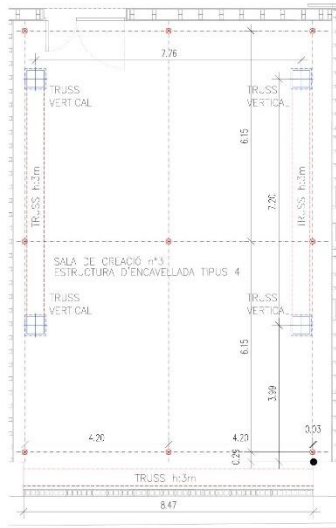

The 5 creative spaces of La Central are:

1. Creative space "Sala Petita": 66 m²
2. Creative space "Sala Trapezoïdal": 111 m²
3. Creative space "Sala Rectangular": 130 m²
4. Creative space "Sala Triangular": 170 m²
5. Creative space "Sala de música": 71 m²

SECCIÓ TRANSVERSAL

E: 1/50

PLANTA SUPERIOR

SALA RECTANGULAR

SECCIÓ LONGUITUDINAL

SECCIÓ TRANSVERSAL

E: 1/50

PLANTA SUPERIOR

SALA TRIANGULAR

SECCIÓ LONGITUDINAL

SECCIÓ TRANSVERSAL

PLANTA SUPERIOR

SALA DE MÚSICA