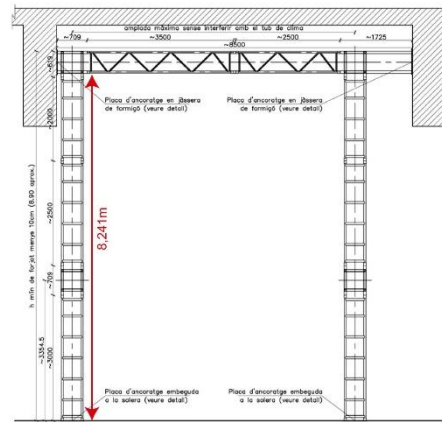

The 5 creative spaces of La Central are:

1. Creative space "Sala Petita": 66 m²
2. Creative space "Sala Trapezoïdal": 111 m²
3. Creative space "Sala Rectangular": 130 m²
4. Creative space "Sala Triangular": 170 m²
5. Creative space "Sala de música": 71 m²

SECCIÓ TRANSVERSAL

E: 1/50

PLANTA SUPERIOR

SALA RECTANGULAR

SECCIÓ LONGUITUDINAL

SECCIÓ TRANSVERSAL

E: 1/50

PLANTA SUPERIOR

SALA TRIANGULAR

SECCIÓ LONGITUDINAL

SECCIÓ TRANSVERSAL

PLANTA SUPERIOR

SALA DE MÚSICA