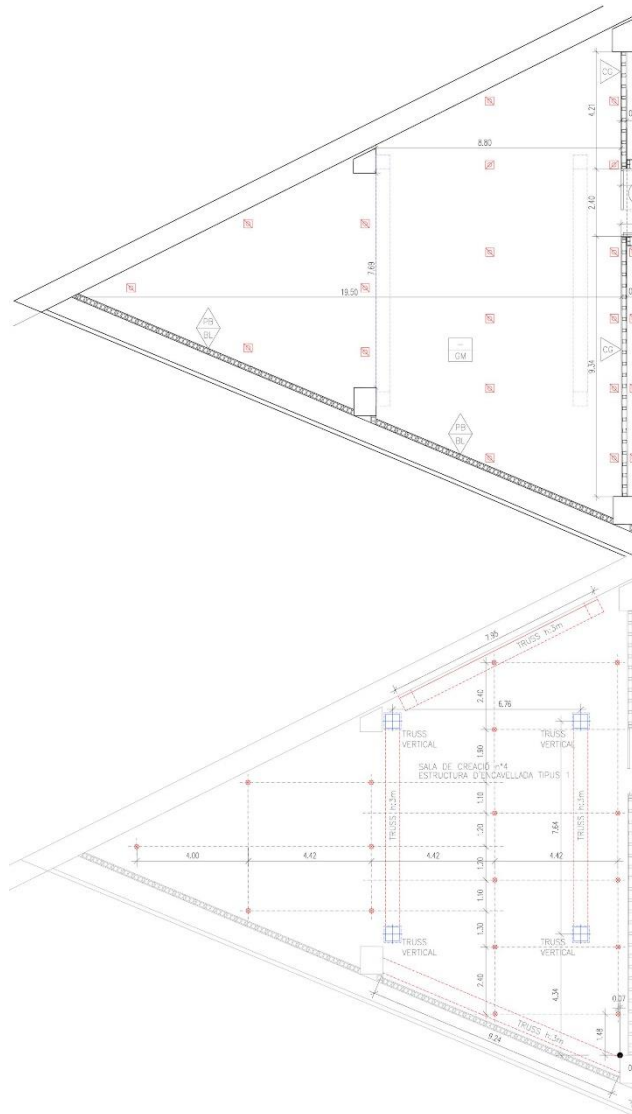

The 5 creative spaces of La Central are:

1. Creative space "Sala Petita": 66 m²
2. Creative space "Sala Trapezoïdal": 111 m²
3. Creative space "Sala Rectangular": 130 m²
4. Creative space "Sala Triangular": 170 m²
5. Creative space "Sala de música": 71 m²

Rental prices for circus creative spaces are as follows:

Space	m2	Day	Week	Month
Creative space "Sala Petita"	66	12,50 €	62,50 €	281,25 €
Creative space "Sala Trapezoidal"	111	16,50 €	82,50 €	371,25 €
Creative space "Sala Rectangular"	130	21,00 €	105,00 €	472,50 €
Creative space "Sala Triangular"	170	30,00 €	150,00 €	675,00 €
Creative space "Sala de música"	71	12,50 €	62,50 €	281,25 €

SECCIÓ TRANSVERSAL

E: 1/50

PLANTA SUPERIOR

SALA RECTANGULAR

SECCIÓ LONGUITUDINAL

SECCIÓ TRANSVERSAL

E: 1/50

PLANTA SUPERIOR

SALA TRIANGULAR

SECCIÓ LONGITUDINAL

SECCIÓ TRANSVERSAL

PLANTA SUPERIOR

SALA DE MÚSICA