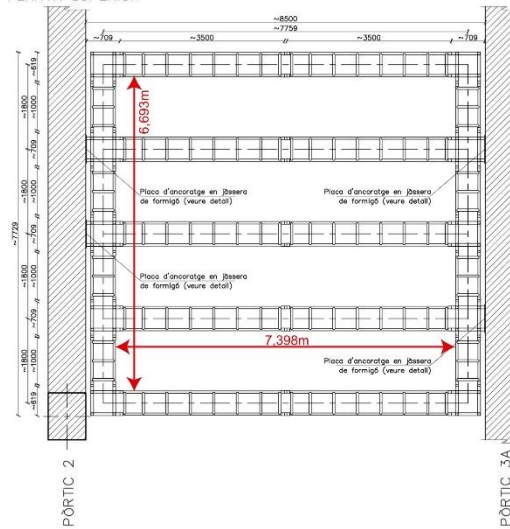

The 5 creative spaces of La Central are:

1. Creative space "Sala Petita": 66 m²
2. Creative space "Sala Trapezoïdal": 111 m²
3. Creative space "Sala Rectangular": 130 m²
4. Creative space "Sala Triangular": 170 m²
5. Creative space "Sala de música": 71 m²

Rental prices for circus creative spaces are as follows:

Space	m2	Day	Week	Month
Creative space "Sala Petita"	66	12,50 €	62,50 €	281,25 €
Creative space "Sala Trapezoidal"	111	16,50 €	82,50 €	371,25 €
Creative space "Sala Rectangular"	130	21,00 €	105,00 €	472,50 €
Creative space "Sala Triangular"	170	30,00 €	150,00 €	675,00 €
Creative space "Sala de música"	71	12,50 €	62,50 €	281,25 €

SECCIÓ TRANSVERSAL

E: 1/50

PLANTA SUPERIOR

SALA RECTANGULAR

SECCIÓ LONGUITUDINAL

SECCIÓ TRANSVERSAL

E: 1/50

PLANTA SUPERIOR

SALA TRIANGULAR

SECCIÓ LONGITUDINAL

SECCIÓ TRANSVERSAL

PLANTA SUPERIOR

SALA DE MÚSICA