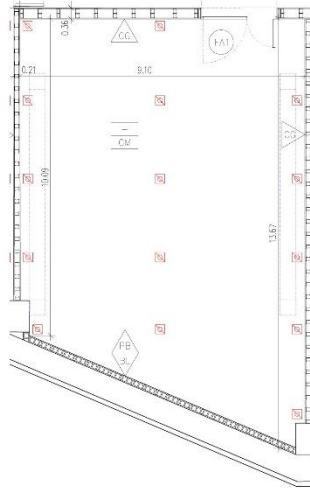

SALA TRAPEZOIDAL