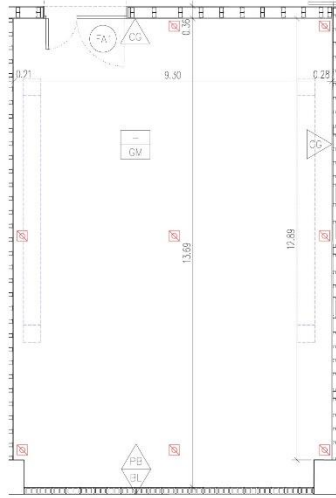

The 5 creative spaces of La Central are:

1. Creative space "Sala Petita": 66 m²
2. Creative space "Sala Trapezoïdal": 111 m²
3. Creative space "Sala Rectangular": 130 m²
4. Creative space "Sala Triangular": 170 m²
5. Creative space "Sala de música": 71 m²

Rental prices for circus creative spaces are as follows:

Space	m2	Day	Week	Month
Creative space "Sala Petita"	66	12,50 €	62,50 €	281,25 €
Creative space "Sala Trapezoidal"	111	16,50 €	82,50 €	371,25 €
Creative space "Sala Rectangular"	130	21,00 €	105,00 €	472,50 €
Creative space "Sala Triangular"	170	30,00 €	150,00 €	675,00 €
Creative space "Sala de música"	71	12,50 €	62,50 €	281,25 €

SECCIÓ TRANSVERSAL

E: 1/50

PLANTA SUPERIOR

SALA RECTANGULAR

SECCIÓ LONGUITUDINAL

SECCIÓ TRANSVERSAL

E: 1/50

PLANTA SUPERIOR

SALA TRIANGULAR

SECCIÓ LONGITUDINAL

SECCIÓ TRANSVERSAL

PLANTA SUPERIOR

SALA DE MÚSICA