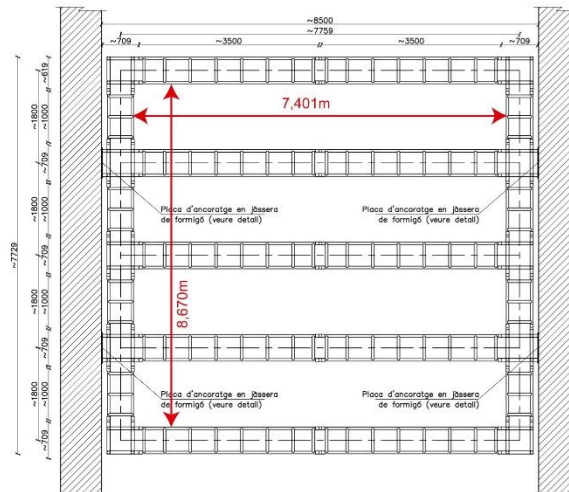

The 5 creative spaces of La Central are:

1. Creative space "Sala Petita": 66 m²
2. Creative space "Sala Trapezoïdal": 111 m²
3. Creative space "Sala Rectangular": 130 m²
4. Creative space "Sala Triangular": 170 m²
5. Creative space "Sala de música": 71 m²

Rental prices for circus creative spaces are as follows:

Space	m2	Day	Week	Month
Creative space "Sala Petita"	66	12,50 €	62,50 €	281,25 €
Creative space "Sala Trapezoidal"	111	16,50 €	82,50 €	371,25 €
Creative space "Sala Rectangular"	130	21,00 €	105,00 €	472,50 €
Creative space "Sala Triangular"	170	30,00 €	150,00 €	675,00 €
Creative space "Sala de música"	71	12,50 €	62,50 €	281,25 €

SECCIÓ TRANSVERSAL

E: 1/50

PLANTA SUPERIOR

SALA RECTANGULAR

SECCIÓ LONGUITUDINAL

SECCIÓ TRANSVERSAL

E: 1/50

PLANTA SUPERIOR

SALA TRIANGULAR

SECCIÓ LONGITUDINAL

SECCIÓ TRANSVERSAL

PLANTA SUPERIOR

SALA DE MÚSICA