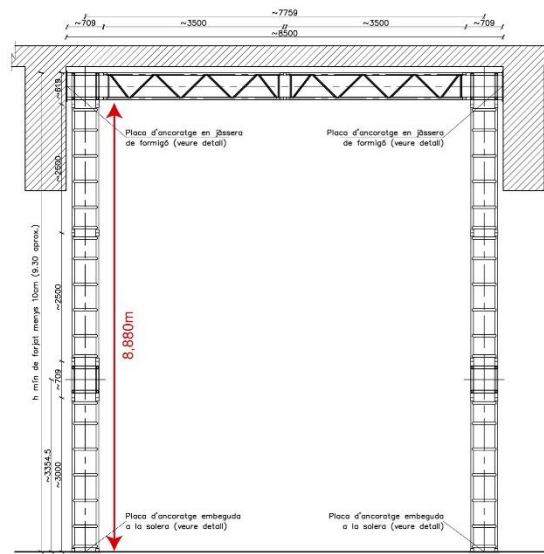

The 5 creative spaces of La Central are:

1. Creative space "Sala Petita": 66 m²
2. Creative space "Sala Trapezoïdal": 111 m²
3. Creative space "Sala Rectangular": 130 m²
4. Creative space "Sala Triangular": 170 m²
5. Creative space "Sala de música": 71 m²

SECCIÓ TRANSVERSAL

E: 1/50

PLANTA SUPERIOR

SALA RECTANGULAR

SECCIÓ LONGUITUDINAL

SECCIÓ TRANSVERSAL

E: 1/50

PLANTA SUPERIOR

SALA TRIANGULAR

SECCIÓ LONGITUDINAL

SECCIÓ TRANSVERSAL

PLANTA SUPERIOR

SALA DE MÚSICA