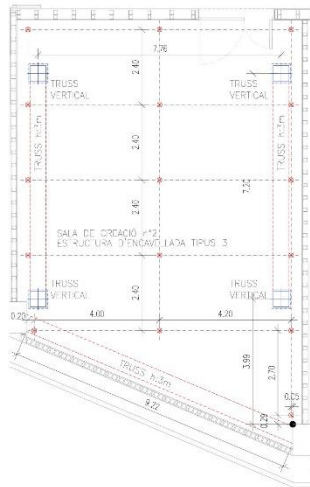

The 5 creative spaces of La Central are:

1. Creative space "Sala Petita": 66 m²
2. Creative space "Sala Trapezoïdal": 111 m²
3. Creative space "Sala Rectangular": 130 m²
4. Creative space "Sala Triangular": 170 m²
5. Creative space "Sala de música": 71 m²

Rental prices for circus creative spaces are as follows:

Space	m2	Day	Week	Month
Creative space "Sala Petita"	66	12,50 €	62,50 €	281,25 €
Creative space "Sala Trapezoidal"	111	16,50 €	82,50 €	371,25 €
Creative space "Sala Rectangular"	130	21,00 €	105,00 €	472,50 €
Creative space "Sala Triangular"	170	30,00 €	150,00 €	675,00 €
Creative space "Sala de música"	71	12,50 €	62,50 €	281,25 €

SECCIÓ TRANSVERSAL

E: 1/50

PLANTA SUPERIOR

SALA RECTANGULAR

SECCIÓ LONGUITUDINAL

SECCIÓ TRANSVERSAL

E: 1/50

PLANTA SUPERIOR

SALA TRIANGULAR

SECCIÓ LONGITUDINAL

SECCIÓ TRANSVERSAL

PLANTA SUPERIOR

SALA DE MÚSICA