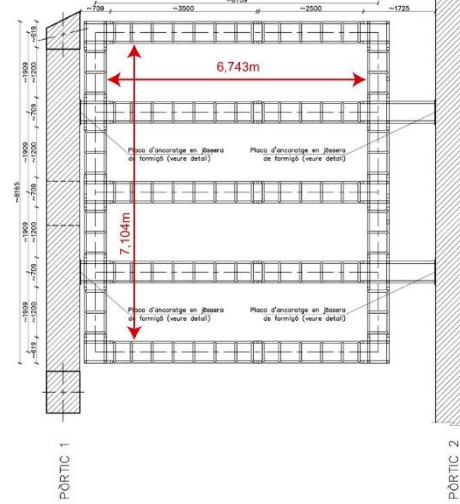

The 5 creative spaces of La Central are:

1. Creative space "Sala Petita": 66 m²
2. Creative space "Sala Trapezoïdal": 111 m²
3. Creative space "Sala Rectangular": 130 m²
4. Creative space "Sala Triangular": 170 m²
5. Creative space "Sala de música": 71 m²

SECCIÓ TRANSVERSAL

E: 1/50

PLANTA SUPERIOR

SALA RECTANGULAR

SECCIÓ LONGUITUDINAL

SECCIÓ TRANSVERSAL

E: 1/50

PLANTA SUPERIOR

SALA TRIANGULAR

SECCIÓ LONGITUDINAL

SECCIÓ TRANSVERSAL

PLANTA SUPERIOR

SALA DE MÚSICA