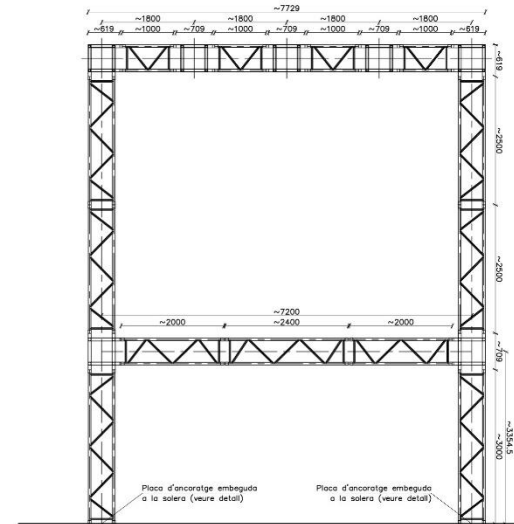

1. Sala Petita: 66 m²
2. Sala Trapezoidal: 111 m²
3. Sala Rectangular: 130 m²
4. Sala Triangular: 170 m²
5. Sala de música: 71 m²

Los precios de alquiler para la creación circense son los siguientes:

Sala	m2	Día	Semana	Mes
Sala Petita	66	12,50 €	62,50 €	281,25 €
Sala Trapezoidal	111	16,50 €	82,50 €	371,25 €
Sala Rectangular	130	21,00 €	105,00 €	472,50 €
Sala Triangular	170	30,00 €	150,00 €	675,00 €
Sala de música	71	12,50 €	62,50 €	281,25 €

SALA TRAPEZOIDAL

SECCIÓ LONGITUDINAL

SECCIÓ TRANSVERSAL

E: 1/50

PLANTA SUPERIOR

SALA RECTANGULAR

SECCIÓ LONGITUDINAL

SECCIÓ TRANSVERSAL

E: 1/50

PLANTA SUPERIOR

SALA TRIANGULAR

SECCIÓ LONGITUDINAL

SECCIÓ TRANSVERSAL

PLANTA SUPERIOR

SALA DE MÚSICA