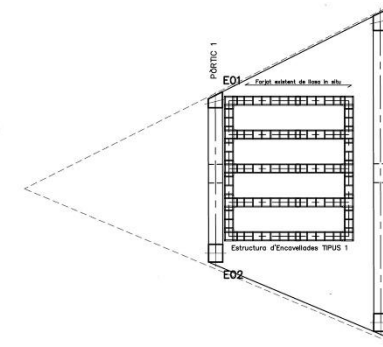

ALQUILER DE SALAS DE CREACIÓN

La Central del Circ dispone de cinco salas de creación de diferentes medidas y alturas para alquilar. Todas las salas de creación cuentan con ancorajes, «truss», una altura de 9m. y suelos de PVC para que se puedan desarrollar casi todas las disciplinas de circo. Las compañías de circo pueden alquilar las salas para realizar sus creaciones o ensayos.

SALA TRAPEZOIDAL

SECCIÓ LONGITUDINAL

SECCIÓ TRANSVERSAL

E: 1/50

PLANTA SUPERIOR

SALA RECTANGULAR

SECCIÓ LONGITUDINAL

SECCIÓ TRANSVERSAL

E: 1/50

PLANTA SUPERIOR

SALA TRIANGULAR

SECCIÓ LONGITUDINAL

SECCIÓ TRANSVERSAL

PLANTA SUPERIOR

SALA DE MÚSICA