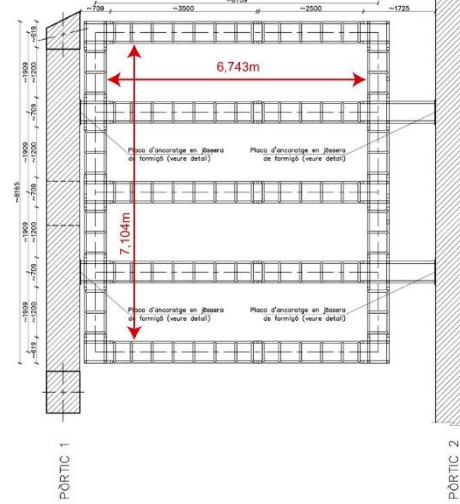

ALQUILER DE SALAS DE CREACIÓN

La Central del Circ dispone de cinco salas de creación de diferentes medidas y alturas para alquilar. Todas las salas de creación cuentan con ancorajes, «truss», una altura de 9m. y suelos de PVC para que se puedan desarrollar casi todas las disciplinas de circo. Las compañías de circo pueden alquilar las salas para realizar sus creaciones o ensayos.

1. Sala Petita: 66 m²
2. Sala Trapezoidal: 111 m²
3. Sala Rectangular: 130 m²
4. Sala Triangular: 170 m²
5. Sala de música: 71 m²

Los precios de alquiler para la creación circense son los siguientes:

Sala	m2	Día	Semana	Mes
Sala Petita	66	12,50 €	62,50 €	281,25 €
Sala Trapezoidal	111	16,50 €	82,50 €	371,25 €
Sala Rectangular	130	21,00 €	105,00 €	472,50 €
Sala Triangular	170	30,00 €	150,00 €	675,00 €
Sala de música	71	12,50 €	62,50 €	281,25 €

SALA TRAPEZOIDAL

SECCIÓ LONGITUDINAL

SECCIÓ TRANSVERSAL

E: 1/50

PLANTA SUPERIOR

SALA RECTANGULAR

SECCIÓ LONGITUDINAL

SECCIÓ TRANSVERSAL

E: 1/50

PLANTA SUPERIOR

SALA TRIANGULAR

SECCIÓ LONGITUDINAL

SECCIÓ TRANSVERSAL

PLANTA SUPERIOR

SALA DE MÚSICA