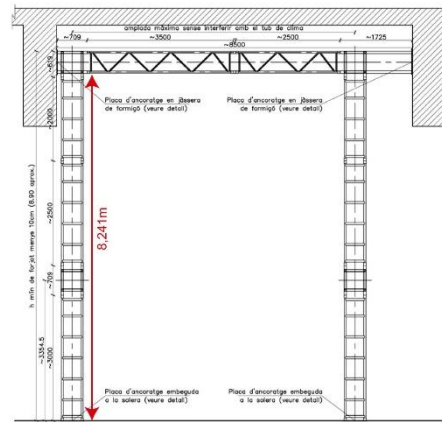

ALQUILER DE SALAS DE CREACIÓN

La Central del Circ dispone de cinco salas de creación de diferentes medidas y alturas para alquilar. Todas las salas de creación cuentan con ancorajes, «truss», una altura de 9m. y suelos de PVC para que se puedan desarrollar casi todas las disciplinas de circo. Las compañías de circo pueden alquilar las salas para realizar sus creaciones o ensayos.

Para alquilar una sala de creación, contacta con:

administracio@lacentraldelcirc.cat

SALA PETITA

SECCIÓ LONGITUDINAL

SECCIÓ TRANSVERSAL E 1/50

PLANTA SUPERIOR

Placa d'ancoratge embeguda a la solera (veure detall)

SALA TRAPEZOIDAL

SECCIÓ LONGITUDINAL

SECCIÓ TRANSVERSAL

E: 1/50

PLANTA SUPERIOR

SALA RECTANGULAR

SECCIÓ LONGITUDINAL

SECCIÓ TRANSVERSAL

E: 1/50

PLANTA SUPERIOR

SALA TRIANGULAR

SECCIÓ LONGITUDINAL

SECCIÓ TRANSVERSAL

PLANTA SUPERIOR

SALA DE MÚSICA