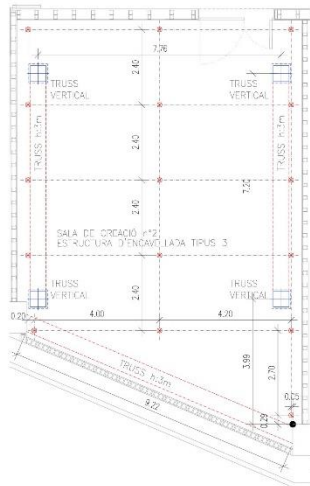

1. Sala Petita: 66 m²
2. Sala Trapezoidal: 111 m²
3. Sala Rectangular: 130 m²
4. Sala Triangular: 170 m²
5. Sala de música: 71 m²

Los precios de alquiler para la creación circense son los siguientes:

Sala	m2	Día	Semana	Mes
Sala Petita	66	12,50 €	62,50 €	281,25 €
Sala Trapezoidal	111	16,50 €	82,50 €	371,25 €
Sala Rectangular	130	21,00 €	105,00 €	472,50 €
Sala Triangular	170	30,00 €	150,00 €	675,00 €
Sala de música	71	12,50 €	62,50 €	281,25 €

Para alquilar una sala de creación, contacta con:

administracio@lacentraldelcirc.cat

SALA PETITA

SECCIÓ LONGITUDINAL

SECCIÓ TRANSVERSAL E 1/50

PLANTA SUPERIOR

Placa d'ancoratge embeguda a la solera (veure detall)

SALA TRAPEZOIDAL

SECCIÓ LONGITUDINAL

SECCIÓ TRANSVERSAL

E: 1/50

PLANTA SUPERIOR

SALA RECTANGULAR

SECCIÓ LONGITUDINAL

SECCIÓ TRANSVERSAL

E: 1/50

PLANTA SUPERIOR

SALA TRIANGULAR

SECCIÓ LONGITUDINAL

SECCIÓ TRANSVERSAL

PLANTA SUPERIOR

SALA DE MÚSICA