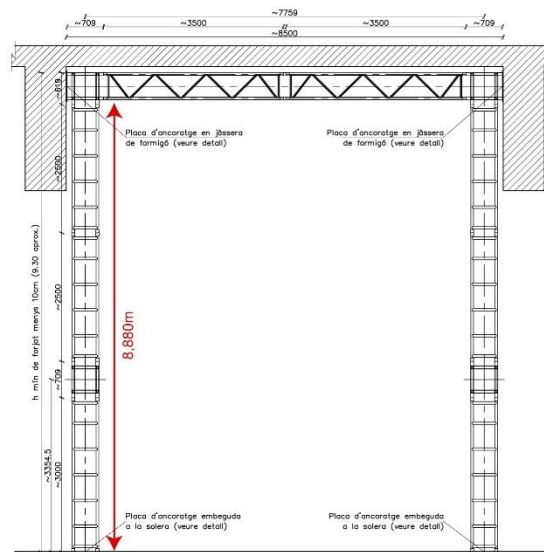

ALQUILER DE SALAS DE CREACIÓN

La Central del Circ dispone de cinco salas de creación de diferentes medidas y alturas para alquilar. Todas las salas de creación cuentan con ancorajes, «truss», una altura de 9m. y suelos de PVC para que se puedan desarrollar casi todas las disciplinas de circo. Las compañías de circo pueden alquilar las salas para realizar sus creaciones o ensayos.

1. Sala Petita: 66 m²
2. Sala Trapezoidal: 111 m²
3. Sala Rectangular: 130 m²
4. Sala Triangular: 170 m²
5. Sala de música: 71 m²

Los precios de alquiler para la creación circense son los siguientes:

Sala	m2	Día	Semana	Mes
Sala Petita	66	12,50 €	62,50 €	281,25 €
Sala Trapezoidal	111	16,50 €	82,50 €	371,25 €
Sala Rectangular	130	21,00 €	105,00 €	472,50 €
Sala Triangular	170	30,00 €	150,00 €	675,00 €
Sala de música	71	12,50 €	62,50 €	281,25 €

SALA TRAPEZOIDAL

SECCIÓ LONGITUDINAL

SECCIÓ TRANSVERSAL

E: 1/50

PLANTA SUPERIOR

SALA RECTANGULAR

SECCIÓ LONGITUDINAL

SECCIÓ TRANSVERSAL

E: 1/50

PLANTA SUPERIOR

SALA TRIANGULAR

SECCIÓ LONGITUDINAL

SECCIÓ TRANSVERSAL

PLANTA SUPERIOR

SALA DE MÚSICA