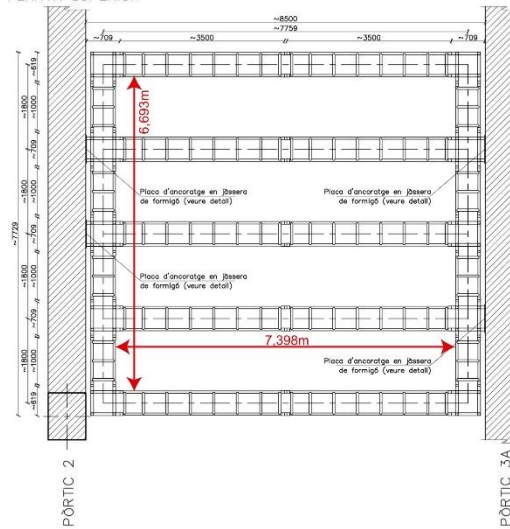

ALQUILER DE SALAS DE CREACIÓN

La Central del Circ dispone de cinco salas de creación de diferentes medidas y alturas para alquilar. Todas las salas de creación cuentan con ancorajes, «truss», una altura de 9m. y suelos de PVC para que se puedan desarrollar casi todas las disciplinas de circo. Las compañías de circo pueden alquilar las salas para realizar sus creaciones o ensayos.

1. Sala Petita: 66 m²
2. Sala Trapezoidal: 111 m²
3. Sala Rectangular: 130 m²
4. Sala Triangular: 170 m²
5. Sala de música: 71 m²

Los precios de alquiler para la creación circense son los siguientes:

Sala	m2	Día	Semana	Mes
Sala Petita	66	12,50 €	62,50 €	281,25 €
Sala Trapezoidal	111	16,50 €	82,50 €	371,25 €
Sala Rectangular	130	21,00 €	105,00 €	472,50 €
Sala Triangular	170	30,00 €	150,00 €	675,00 €
Sala de música	71	12,50 €	62,50 €	281,25 €

SALA TRAPEZOIDAL

SECCIÓ LONGITUDINAL

SECCIÓ TRANSVERSAL

E: 1/50

PLANTA SUPERIOR

SALA RECTANGULAR

SECCIÓ LONGITUDINAL

SECCIÓ TRANSVERSAL

E: 1/50

PLANTA SUPERIOR

SALA TRIANGULAR

SECCIÓ LONGITUDINAL

SECCIÓ TRANSVERSAL

PLANTA SUPERIOR

SALA DE MÚSICA