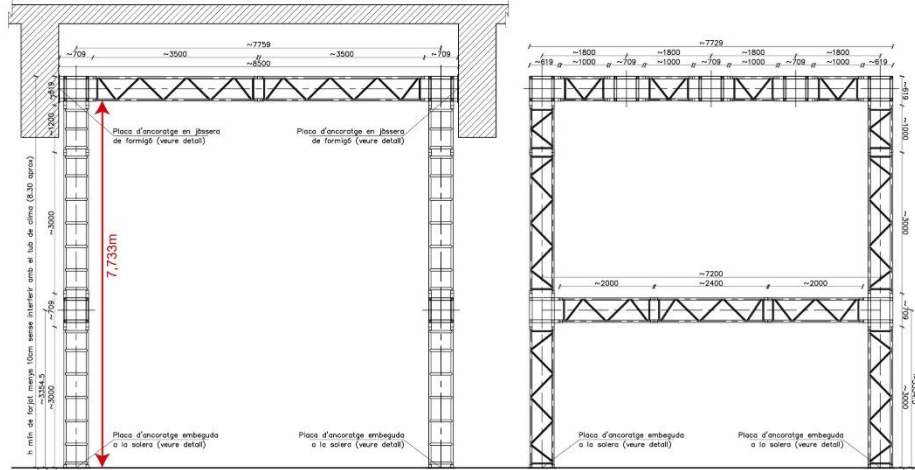

ALQUILER DE SALAS DE CREACIÓN

La Central del Circ dispone de cinco salas de creación de diferentes medidas y alturas para alquilar. Todas las salas de creación cuentan con ancorajes, «truss», una altura de 9m. y suelos de PVC para que se puedan desarrollar casi todas las disciplinas de circo. Las compañías de circo pueden alquilar las salas para realizar sus creaciones o ensayos.

1. Sala Petita: 66 m²
2. Sala Trapezoidal: 111 m²
3. Sala Rectangular: 130 m²
4. Sala Triangular: 170 m²
5. Sala de música: 71 m²

Los precios de alquiler para la creación circense son los siguientes:

Sala	m2	Día	Semana	Mes
Sala Petita	66	12,50 €	62,50 €	281,25 €
Sala Trapezoidal	111	16,50 €	82,50 €	371,25 €
Sala Rectangular	130	21,00 €	105,00 €	472,50 €
Sala Triangular	170	30,00 €	150,00 €	675,00 €
Sala de música	71	12,50 €	62,50 €	281,25 €

Para alquilar una sala de creación, contacta con:

administracio@lacentraldelcirc.cat

SALA PETITA

SECCIÓ LONGITUDINAL

SECCIÓ TRANSVERSAL E 1/50

PLANTA SUPERIOR

Placa d'ancoratge embeguda a la solera (veure detall)

SALA TRAPEZOIDAL

SECCIÓ LONGITUDINAL

SECCIÓ TRANSVERSAL

E: 1/50

PLANTA SUPERIOR

SALA RECTANGULAR

SECCIÓ LONGITUDINAL

SECCIÓ TRANSVERSAL