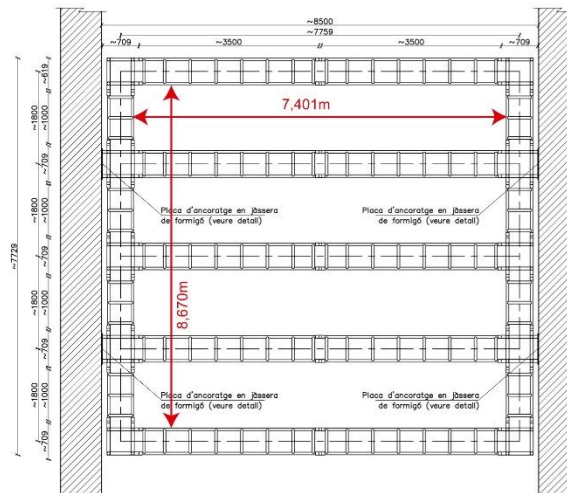

ALQUILER DE SALAS DE CREACIÓN

La Central del Circ dispone de cinco salas de creación de diferentes medidas y alturas para alquilar. Todas las salas de creación cuentan con ancorajes, «truss», una altura de 9m. y suelos de PVC para que se puedan desarrollar casi todas las disciplinas de circo. Las compañías de circo pueden alquilar las salas para realizar sus creaciones o ensayos.

1. Sala Petita: 66 m²
2. Sala Trapezoidal: 111 m²
3. Sala Rectangular: 130 m²
4. Sala Triangular: 170 m²
5. Sala de música: 71 m²

Los precios de alquiler para la creación circense son los siguientes:

Sala	m2	Día	Semana	Mes
Sala Petita	66	12,50 €	62,50 €	281,25 €
Sala Trapezoidal	111	16,50 €	82,50 €	371,25 €
Sala Rectangular	130	21,00 €	105,00 €	472,50 €
Sala Triangular	170	30,00 €	150,00 €	675,00 €
Sala de música	71	12,50 €	62,50 €	281,25 €

SALA TRAPEZOIDAL

SECCIÓ LONGITUDINAL

SECCIÓ TRANSVERSAL

E: 1/50

PLANTA SUPERIOR

SALA RECTANGULAR

SECCIÓ LONGITUDINAL

SECCIÓ TRANSVERSAL

E: 1/50

PLANTA SUPERIOR

SALA TRIANGULAR

SECCIÓ LONGITUDINAL

SECCIÓ TRANSVERSAL

PLANTA SUPERIOR

SALA DE MÚSICA