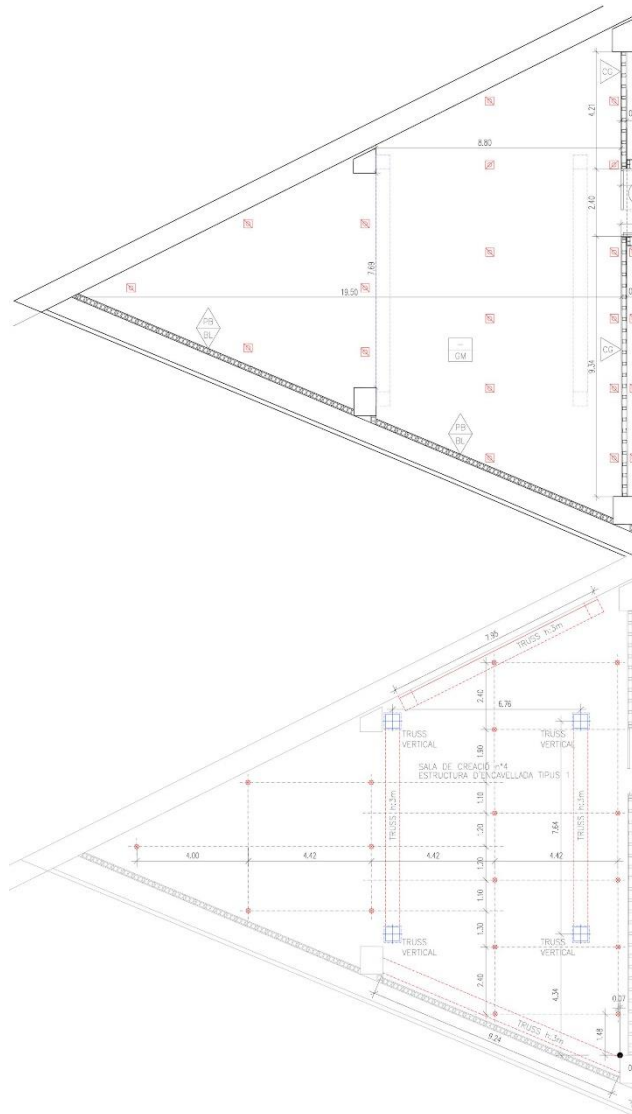

ALQUILER DE SALAS DE CREACIÓN

La Central del Circ dispone de cinco salas de creación de diferentes medidas y alturas para alquilar. Todas las salas de creación cuentan con ancorajes, «truss», una altura de 9m. y suelos de PVC para que se puedan desarrollar casi todas las disciplinas de circo. Las compañías de circo pueden alquilar las salas para realizar sus creaciones o ensayos.

Para el alquiler de las salas no se pide la presentación de ningún proyecto ni existe ningún filtro artístico. Las únicas condiciones son que el espectáculo o investigación que se realice sea de circo y que no haya una permanencia de más de 4 semanas consecutivas. Las cinco salas de creación de que dispone La Central son:

1. Sala Petita: 66 m²
2. Sala Trapezoidal: 111 m²
3. Sala Rectangular: 130 m²
4. Sala Triangular: 170 m²
5. Sala de música: 71 m²

Los precios de alquiler para la creación circense son los siguientes:

Sala	m2	Día	Semana	Mes
Sala Petita	66	12,50 €	62,50 €	281,25 €
Sala Trapezoidal	111	16,50 €	82,50 €	371,25 €
Sala Rectangular	130	21,00 €	105,00 €	472,50 €
Sala Triangular	170	30,00 €	150,00 €	675,00 €
Sala de música	71	12,50 €	62,50 €	281,25 €

E: 1/50

PLANTA SUPERIOR

SALA TRIANGULAR

SECCIÓ LONGITUDINAL

SECCIÓ TRANSVERSAL

PLANTA SUPERIOR

SALA DE MÚSICA