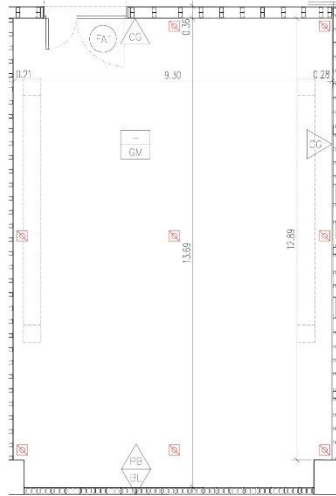

ALQUILER DE SALAS DE CREACIÓN

La Central del Circ dispone de cinco salas de creación de diferentes medidas y alturas para alquilar. Todas las salas de creación cuentan con ancorajes, «truss», una altura de 9m. y suelos de PVC para que se puedan desarrollar casi todas las disciplinas de circo. Las compañías de circo pueden alquilar las salas para realizar sus creaciones o ensayos.

1. Sala Petita: 66 m²
2. Sala Trapezoidal: 111 m²
3. Sala Rectangular: 130 m²
4. Sala Triangular: 170 m²
5. Sala de música: 71 m²

Los precios de alquiler para la creación circense son los siguientes:

Sala	m2	Día	Semana	Mes
Sala Petita	66	12,50 €	62,50 €	281,25 €
Sala Trapezoidal	111	16,50 €	82,50 €	371,25 €
Sala Rectangular	130	21,00 €	105,00 €	472,50 €
Sala Triangular	170	30,00 €	150,00 €	675,00 €
Sala de música	71	12,50 €	62,50 €	281,25 €

SALA TRAPEZOIDAL

SECCIÓ LONGITUDINAL

SECCIÓ TRANSVERSAL

E: 1/50

PLANTA SUPERIOR

SALA RECTANGULAR

SECCIÓ LONGITUDINAL

SECCIÓ TRANSVERSAL

E: 1/50

PLANTA SUPERIOR

SALA TRIANGULAR

SECCIÓ LONGITUDINAL

SECCIÓ TRANSVERSAL

PLANTA SUPERIOR

SALA DE MÚSICA