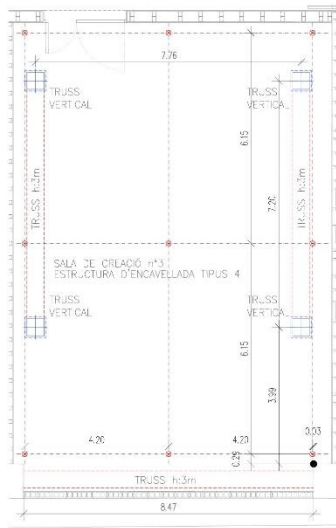

1. Sala Petita: 66 m²
2. Sala Trapezoidal: 111 m²
3. Sala Rectangular: 130 m²
4. Sala Triangular: 170 m²
5. Sala de música: 71 m²

Los precios de alquiler para la creación circense son los siguientes:

Sala	m2	Día	Semana	Mes
Sala Petita	66	12,50 €	62,50 €	281,25 €
Sala Trapezoidal	111	16,50 €	82,50 €	371,25 €
Sala Rectangular	130	21,00 €	105,00 €	472,50 €
Sala Triangular	170	30,00 €	150,00 €	675,00 €
Sala de música	71	12,50 €	62,50 €	281,25 €

Para alquilar una sala de creación, contacta con:

administracio@lacentraldelcirc.cat

SALA PETITA

SECCIÓ LONGITUDINAL

SECCIÓ TRANSVERSAL E 1/50

PLANTA SUPERIOR

Placa d'ancoratge embeguda a la solera (veure detall)

SALA TRAPEZOIDAL

SECCIÓ LONGITUDINAL

SECCIÓ TRANSVERSAL

E: 1/50

PLANTA SUPERIOR

SALA RECTANGULAR

SECCIÓ LONGITUDINAL

SECCIÓ TRANSVERSAL

E: 1/50

PLANTA SUPERIOR

SALA TRIANGULAR

SECCIÓ LONGITUDINAL

SECCIÓ TRANSVERSAL

PLANTA SUPERIOR

SALA DE MÚSICA