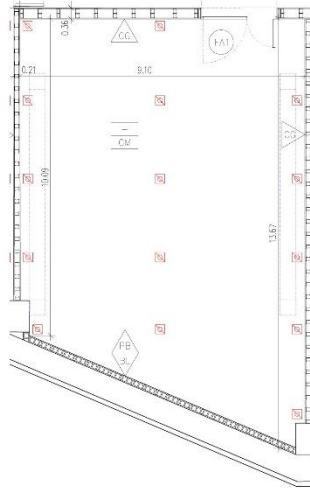

ALQUILER DE SALAS DE CREACIÓN

La Central del Circ dispone de cinco salas de creación de diferentes medidas y alturas para alquilar. Todas las salas de creación cuentan con ancorajes, «truss», una altura de 9m. y suelos de PVC para que se puedan desarrollar casi todas las disciplinas de circo. Las compañías de circo pueden alquilar las salas para realizar sus creaciones o ensayos.

1. Sala Petita: 66 m²
2. Sala Trapezoidal: 111 m²
3. Sala Rectangular: 130 m²
4. Sala Triangular: 170 m²
5. Sala de música: 71 m²

Los precios de alquiler para la creación circense son los siguientes:

Sala	m2	Día	Semana	Mes
Sala Petita	66	12,50 €	62,50 €	281,25 €
Sala Trapezoidal	111	16,50 €	82,50 €	371,25 €
Sala Rectangular	130	21,00 €	105,00 €	472,50 €
Sala Triangular	170	30,00 €	150,00 €	675,00 €
Sala de música	71	12,50 €	62,50 €	281,25 €

Para alquilar una sala de creación, contacta con:

administracio@lacentraldelcirc.cat

SALA PETITA

SECCIÓ LONGITUDINAL

SECCIÓ TRANSVERSAL E 1/50

PLANTA SUPERIOR

Placa d'ancoratge embeguda a la solera (veure detall)

SALA TRAPEZOIDAL

SECCIÓ LONGITUDINAL

SECCIÓ TRANSVERSAL

E: 1/50

PLANTA SUPERIOR

SALA RECTANGULAR

SECCIÓ LONGITUDINAL

SECCIÓ TRANSVERSAL