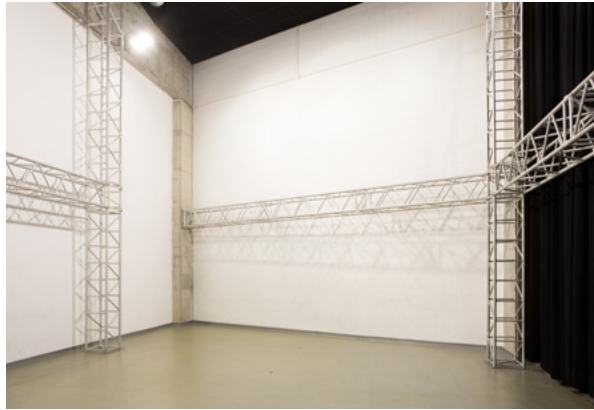

Des del març del 2011, La Central del Circ es trasllada a la seva seu definitiva, un espai de 3.500 m² sota la placa fotovoltaica del **Parc del Fòrum de Barcelona**, format per una gran sala d'entrenament d'artistes de circ de 650 m², diverses sales per a la creació i investigació artística i una sala d'exhibició, a més de diversos espais polivalents.

Tot seguit mostrem les nostres instal·lacions i les seves dimensions i característiques.

Sala Rectangular - 128m2

Càmera fosca.

Equip de so: altaveu amb connexió minijack.

Il·luminació: 6 focus amb dimmer.