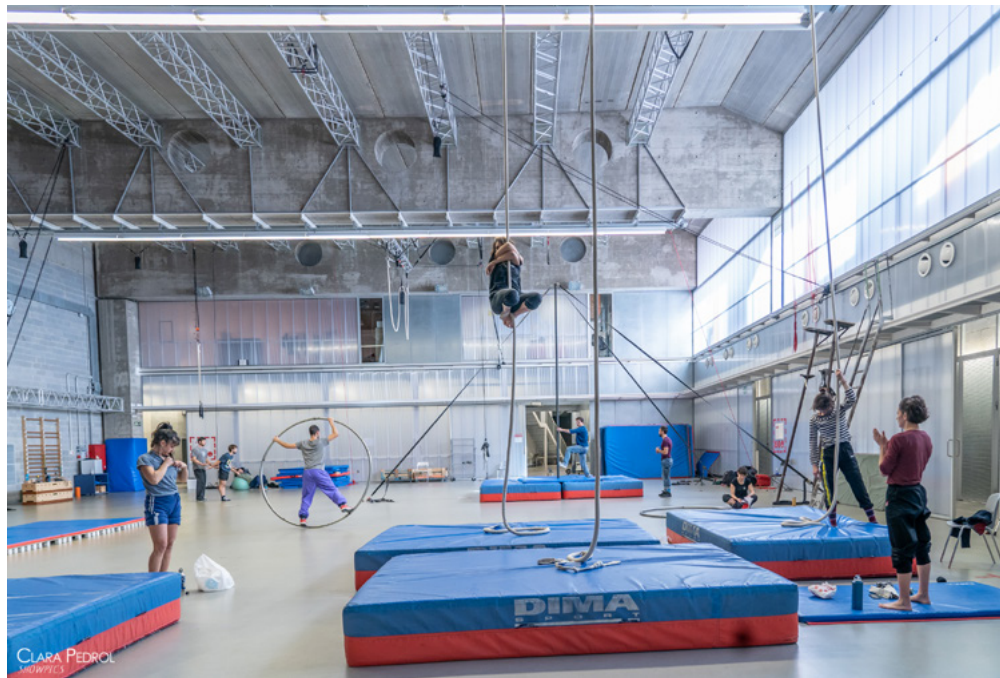

Des del març del 2011, La Central del Circ es trasllada a la seva seu definitiva, un espai de 3.500 m² sota la placa fotovoltaica del **Parc del Fòrum de Barcelona**, format per una gran sala d'entrenament d'artistes de circ de 650 m², diverses sales per a la creació i investigació artística i una sala d'exhibició, a més de diversos espais polivalents.

Aquests espais poden ser posats a disposició d'empreses o altres entitats per la realització d'esdeveniments, filmacions, trobades, congressos, assajos, etc. en règim de lloguer, sempre que sigui compatible amb l'activitat principal del centre.

L'empresa interessada en realitzar un esdeveniment a les instal·lacions de La Central pot posar-se en contacte amb nosaltres per tal de gestionar els espais que poden ser del seu interès, horaris i preus. En tot cas, es recomana una visita a l'edifici, amb prèvia cita.

El cost del lloguer dependrà de les necessitats del mateix: durada, quantitat d'espai, persones participants, requeriment de recursos humans, de muntatges i desmuntatges tècnics, etc. Tota la informació es recollirà en un contracte que haurà d'estar signat i acordat per les dues parts.

Tot seguit mostrem les nostres instal·lacions i les seves dimensions i característiques.