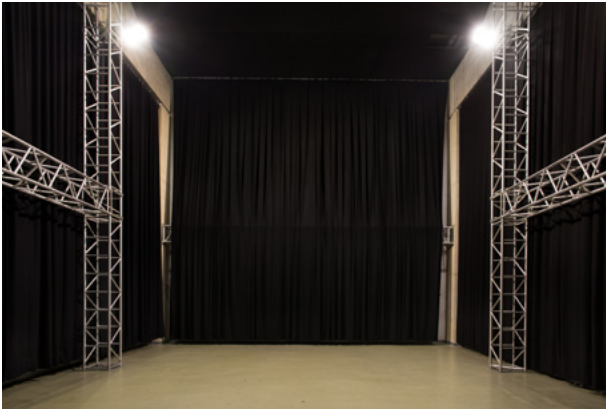

LA CENTRAL DEL CIRC

Equipament de la xarxa de Fàbriques de Creació de l'Ajuntament de Barcelona

Lloguers de les nostres instal·lacions per a usos aliens a la creació artística

La Central del Circ és un **espai de creació**, investigació, entrenament, assaig i formació continuada destinat a professionals de les arts del circ de totes les procedències i disciplines, que forma part de la xarxa de Fàbriques de Creació de l'Ajuntament de Barcelona.

Des del març del 2011, La Central del Circ es trasllada a la seva seu definitiva, un espai de 3.500 m² sota la placa fotovoltaica del **Parc del Fòrum de Barcelona**, format per una gran sala d'entrenament d'artistes de circ de 650 m², diverses sales per a la creació i investigació artística i una sala d'exhibició, a més de diversos espais polivalents.

Tot seguit mostrem les nostres instal·lacions i les seves dimensions i característiques.

Sala Rectangular - 128m2

Càmera fosca.

Equip de so: altaveu amb connexió minijack.

Il·luminació: 6 focus amb dimmer.