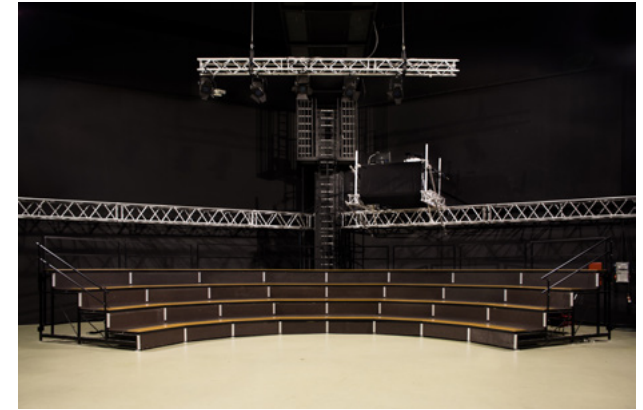

Sala Posada en Escena (costat grada) - 251m2

Equip de so: taula de so i 2 monitors i 2 subwoofers.

Il·luminació: 7 truss per il·luminació amb connexió a taula de llum.