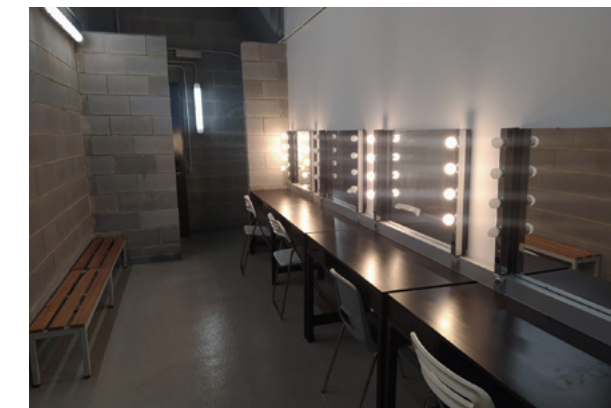

Tot seguit mostrem les nostres instal·lacions i les seves dimensions i característiques.

Sala Rectangular - 128m2

Càmera fosca.

Equip de so: altaveu amb connexió minijack.

Il·luminació: 6 focus amb dimmer.

Sala d'Entrenament - 645m2
Equip de so: altaveu amb connexió minijack.
Il·luminació: genèrica.

Sala de música - 71m2
Espai insonoritzat.
Equip de so: altaveu amb connexió minijack.
Il·luminació: genèrica.

Zona lleure/cuina- 62m2
4 plaques de vitroceràmica, 1 forn, 2 microones, 2 neveres, 2 piques, estris de cuina...

Sala Polivalent - 82m2
Il·luminació: genèrica.

Vestuaris - 59m2
2 vestuaris amb 6 dutxes i 1 lavabo cadascun.
1 lavabo adaptat per a persones minusvàlides.

Camerins Posada en Escena - 30m2
3 dutxes i 1 lavabo.

Serveis:

- Climatització d'estiu i hivern.
- Accés per a persones amb mobilitat reduïda.
- Ascensor.
- Aparcament.
- Moll de càrrega.
- Wifi.
- Màquina de vending.
- Màquina de cafès.