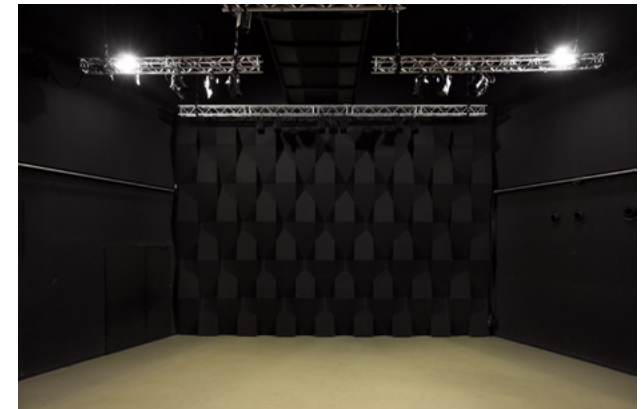

Des del març del 2011, La Central del Circ es trasllada a la seva seu definitiva, un espai de 3.500 m² sota la placa fotovoltaica del **Parc del Fòrum de Barcelona**, format per una gran sala d'entrenament d'artistes de circ de 650 m², diverses sales per a la creació i investigació artística i una sala d'exhibició, a més de diversos espais polivalents.

Tot seguit mostrem les nostres instal·lacions i les seves dimensions i característiques.

Sala Rectangular - 128m2

Càmera fosca.

Equip de so: altaveu amb connexió minijack.

Il·luminació: 6 focus amb dimmer.

Sala Petita- 65m2

Equip de so: altaveu amb connexió minijack.

Il·luminació: 4 focus amb dimmer.

Sala Triangular - 172m2

Equip de so: altaveu amb connexió minijack.

Il·luminació: 6 focus amb dimmer.

Sala Posada en Escena (costat contrari grada)