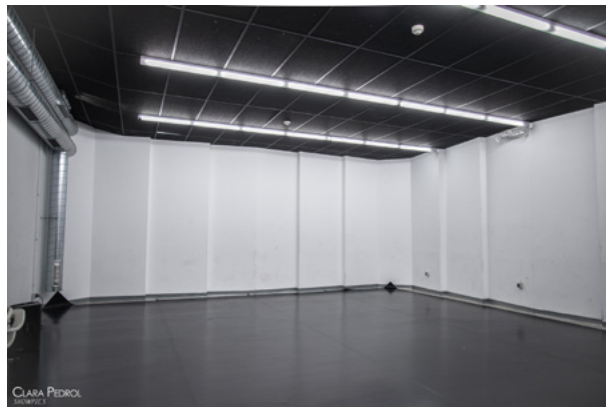

Sala de música - 71m2
Espai insonoritzat.
Equip de so: altaveu amb connexió minijack.
Il·luminació: genèrica.